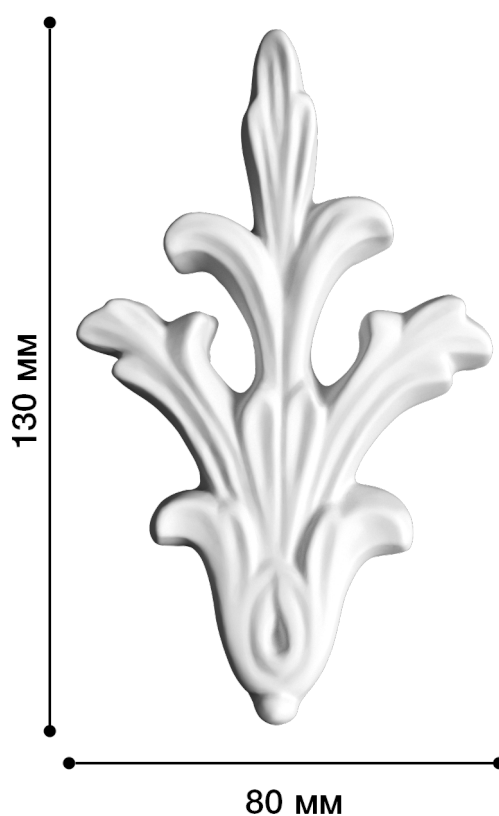

## Средник Дс-58

Средник — отличная деталь для декора со сложным лепным декором: завитками, объемными элементами.

# ДИКАРТ

ЗАВОД ГИПСОВОЙ ЛЕПНИНЫ

8 (495) 150-21-95

8 (800) 707-52-95

info@dikart.ru

Высота - 130 мм

Ширина - 80 мм

Глубина - 13 мм

Материал - гипс