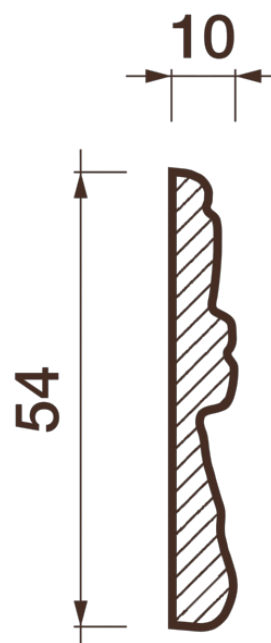

Фриз Дф-62

Гипсовый фриз - декоративный орнамент в виде горизонтальной полосы, прекрасно преобразует интерьер своим дополнением.

ДИКАРТ

ЗАВОД ГИПСОВОЙ ЛЕПНИНЫ

8 (495) 150-21-95

8 (800) 707-52-95

info@dikart.ru

Высота - 54 мм
Ширина - 10 мм
Длина - 1 м.п.
Материал - гипс