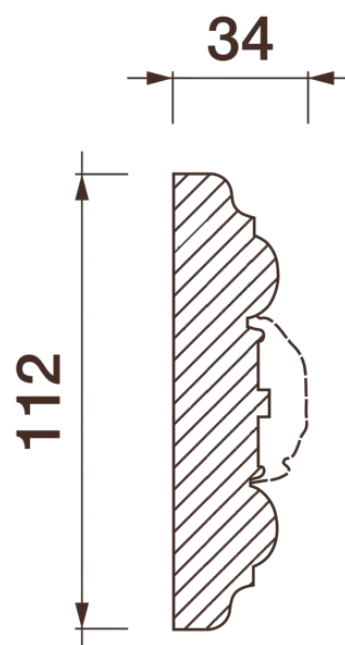

Фриз Дф-241

Гипсовый фриз - декоративный орнамент в виде горизонтальной полосы, прекрасно преобразует интерьер своим дополнением.

ДИКАРТ

ЗАВОД ГИПСОВОЙ ЛЕПНИНЫ

8 (495) 150-21-95

8 (800) 707-52-95

info@dikart.ru

Высота - 112 мм
Ширина - 34 мм
Длина - 1 м.п.
Материал - гипс