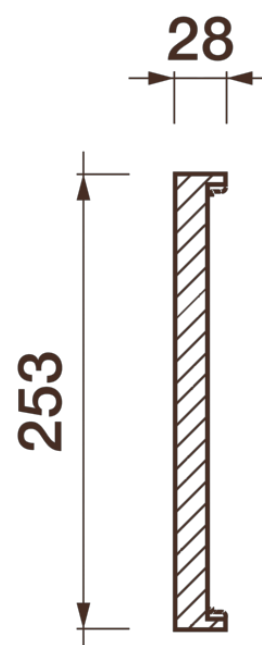

## Фриз Дф-261

Гипсовый фриз - декоративный орнамент в виде горизонтальной полосы, прекрасно преобразует интерьер своим дополнением.

# ДИКАРТ

ЗАВОД ГИПСОВОЙ ЛЕПНИНЫ

8 (495) 150-21-95

8 (800) 707-52-95

info@dikart.ru

Высота - 253 мм

Ширина - 28 мм

Длина - 1 м.п.