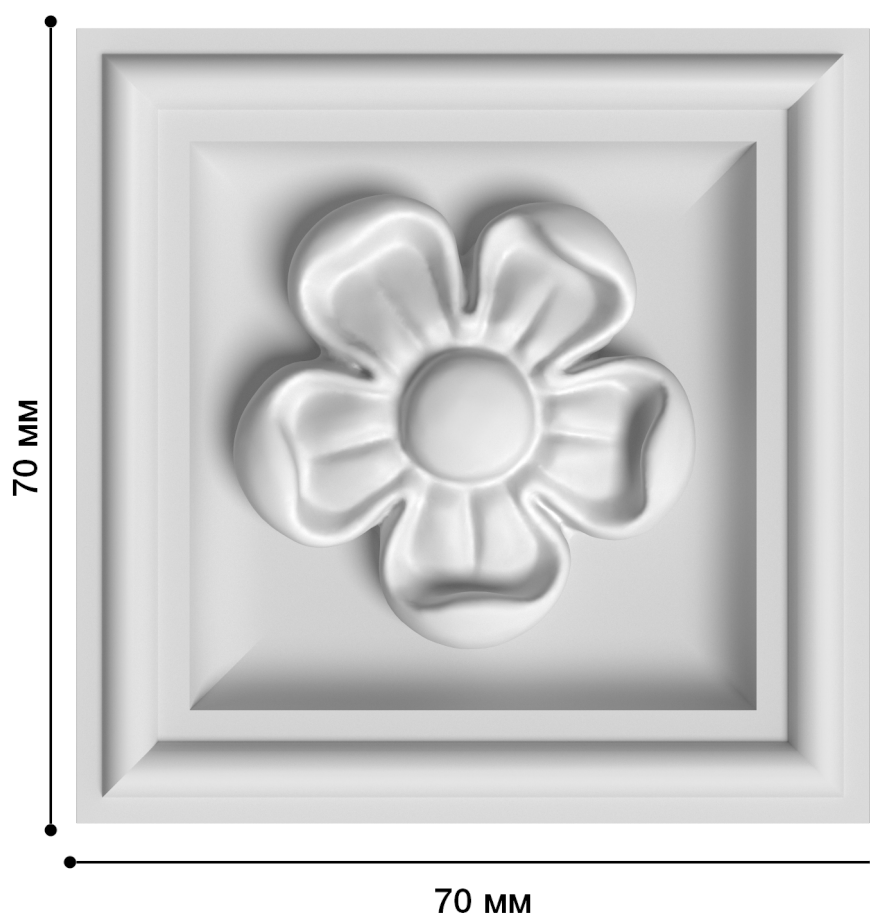

## Средник Дс-199

Средник – это небольшой элемент декора, который может быть со сложными завитками или объемными узорами. Такой элемент лепнины прекрасно подходит для помещений, декорированных в любом стиле, будь то ампир, модерн, классика или барокко.

# ДИКАРТ

ЗАВОД ГИПСОВОЙ ЛЕПНИНЫ

8 (495) 150-21-95

8 (800) 707-52-95

info@dikart.ru

Высота - 70 мм  
Ширина - 70 мм  
Глубина - 27 мм  
Материал - гипс