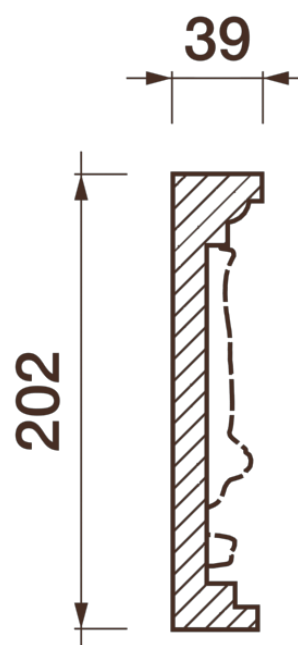

Фриз Дф-37

Гипсовый фриз - декоративный орнамент в виде горизонтальной полосы, прекрасно преобразует интерьер своим дополнением.

ДИКАРТ

ЗАВОД ГИПСОВОЙ ЛЕПНИНЫ

8 (495) 150-21-95

8 (800) 707-52-95

info@dikart.ru

Высота - 202 мм
Ширина - 39 мм
Длина - 1 м.п.
Материал - гипс