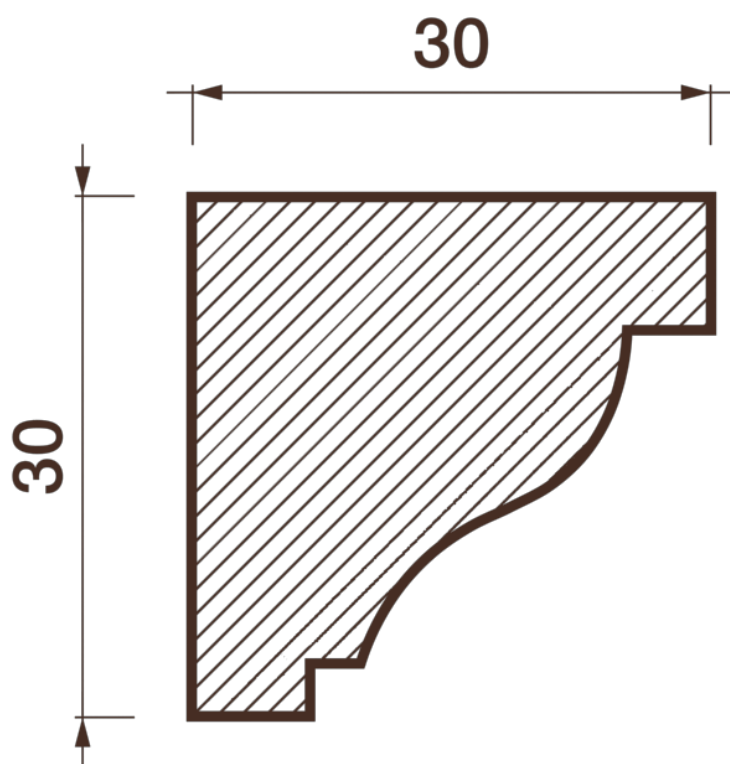

## Карниз гладкотянутый Кт-132

Гладкий карниз подчеркнет уникальность и стиль проделанного ремонта. Отличный декор, деталь, элемент, скрывающий стыки стен и потолка.

# ДИКАРТ

ЗАВОД ГИПСОВОЙ ЛЕПНИНЫ

8 (495) 150-21-95

8 (800) 707-52-95

info@dikart.ru

Высота - 30 мм  
Ширина - 30 мм  
Длина - 1 м.п.  
Материал - гипс