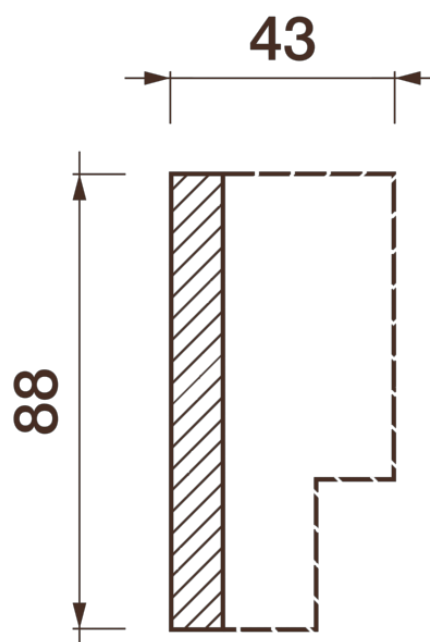

Фриз Дф-255

Гипсовый фриз - декоративный орнамент в виде горизонтальной полосы, прекрасно преобразует интерьер своим дополнением.

ДИКАРТ

ЗАВОД ГИПСОВОЙ ЛЕПНИНЫ

8 (495) 150-21-95

8 (800) 707-52-95

info@dikart.ru

Высота - 88 мм
Ширина - 43 мм
Длина - 1 м.п.
Материал - гипс