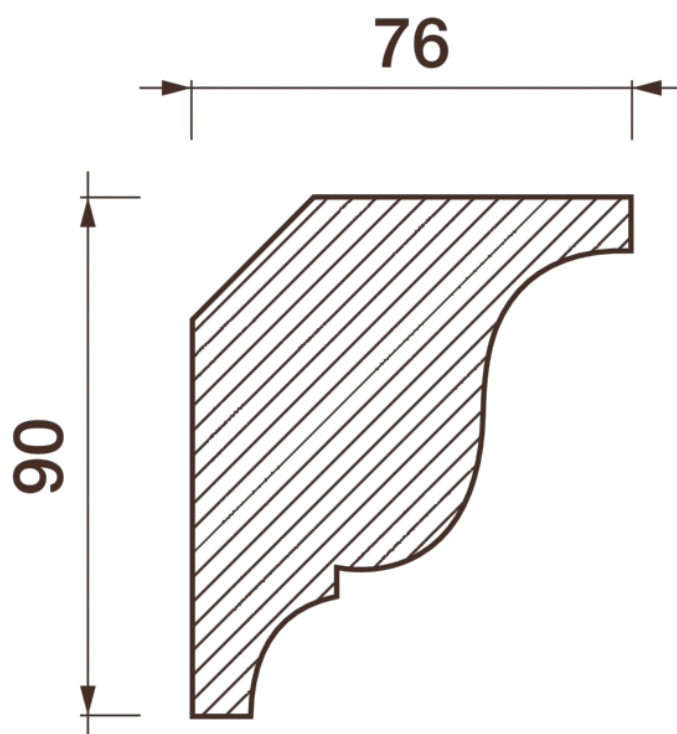

Карниз гладкотянутый Кт-215

Гладкий карниз подчеркнет уникальность и стиль проделанного ремонта. Отличный декор, деталь, элемент, скрывающий стыки стен и потолка.

ДИКАРТ

ЗАВОД ГИПСОВОЙ ЛЕПНИНЫ

8 (495) 150-21-95

8 (800) 707-52-95

info@dikart.ru

Высота - 90 мм
Ширина - 76 мм
Длина - 1 м.п.
Материал - гипс