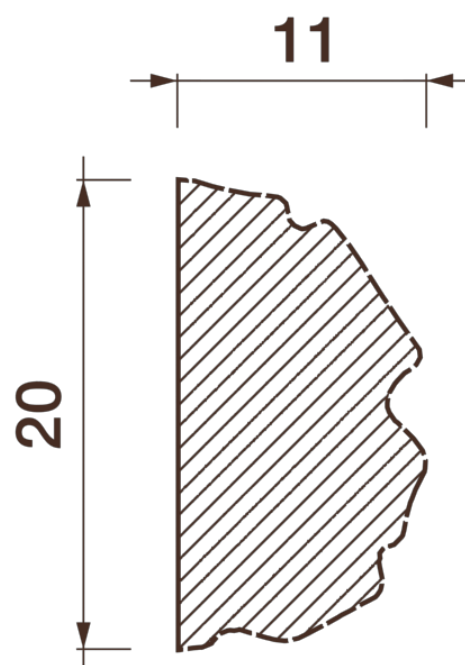

Порезка Дп-137

Порезка — элемент оформления помещения, который оценит ценитель красоты. С помощью порезки можно провести разделение оттенков и фактур отделочных материалов. Еще можно применить как вставку в потолочный карниз.

ДИКАРТ

ЗАВОД ГИПСОВОЙ ЛЕПНИНЫ

8 (495) 150-21-95

8 (800) 707-52-95

info@dikart.ru

Высота - 20 мм
Ширина - 11 мм
Длина - 1 м.п.
Материал - гипс