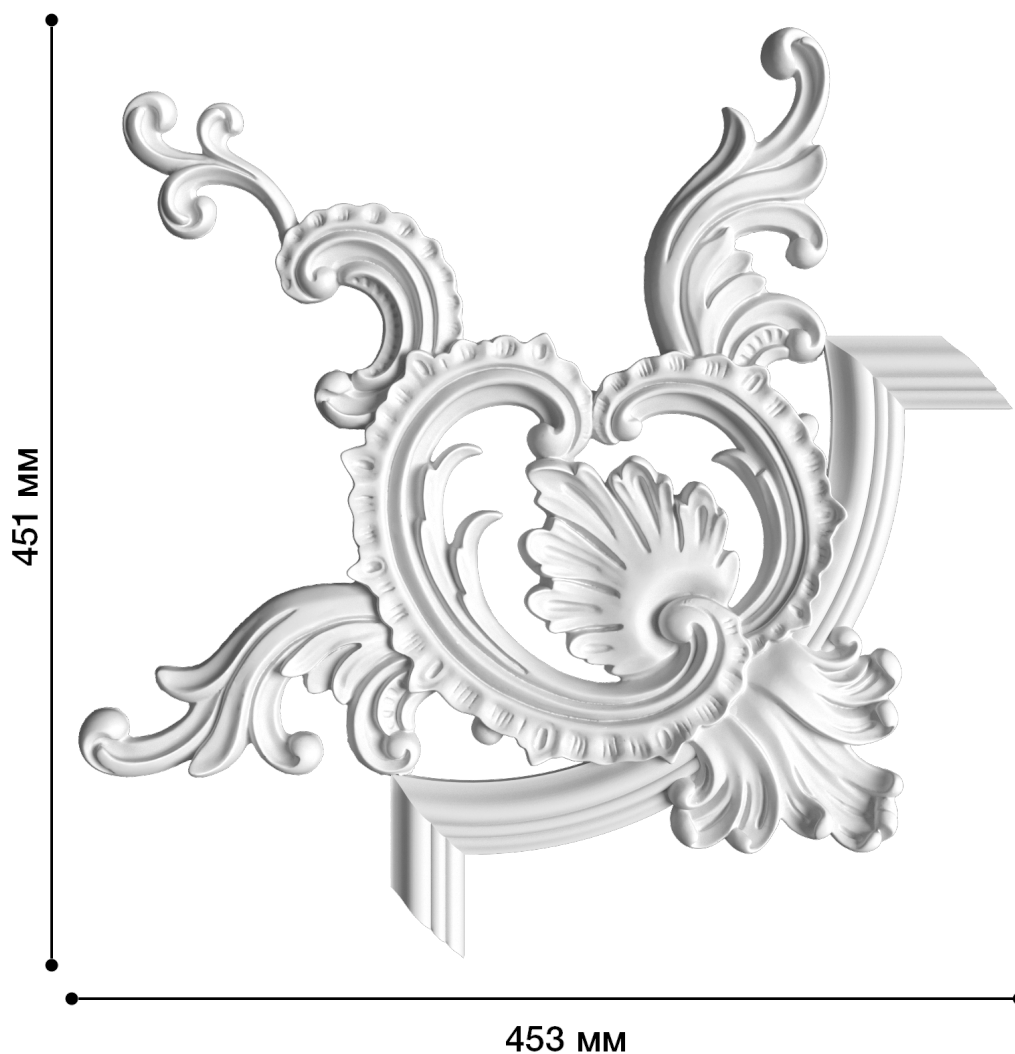

Угол Ду-85

Декоративные углы из гипса – один из оригинальных элементов декора! Их часто используют для финального уточнения композиции. В нашем каталоге большой ассортимент угловых элементов, это позволит легко подобрать изделия для оформления любого интерьера.

ДИКАРТ

ЗАВОД ГИПСОВОЙ ЛЕПНИНЫ

8 (495) 150-21-95

8 (800) 707-52-95

info@dikart.ru

Высота - 451 мм
Ширина - 453 мм
Глубина - 27 мм
Материал - гипс