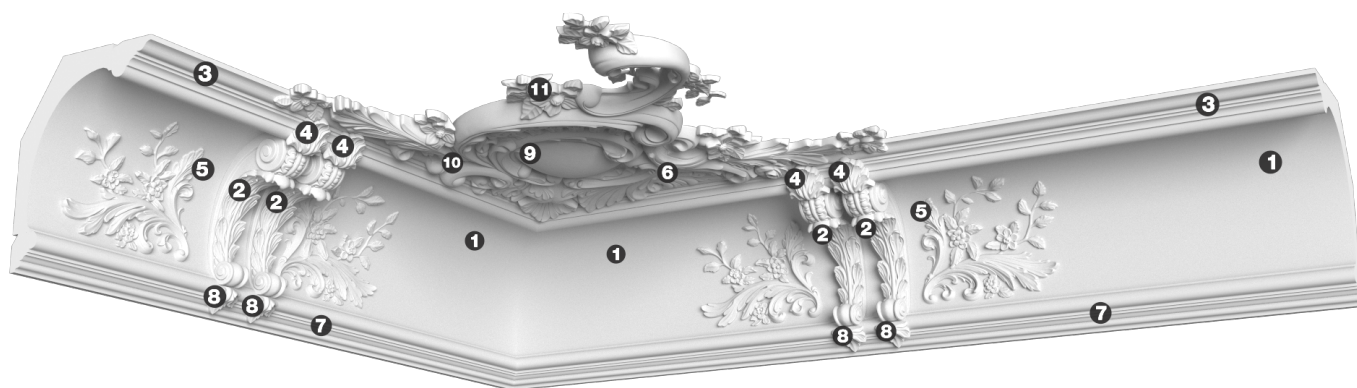

Карниз с рисунком Дк-1А

Карниз с орнаментом (рисунком) — идеальные элементы для декорирования помещений в местах стыка вертикальной и горизонтальной поверхности. Придают изящество всему помещению.

ДИКАРТ

ЗАВОД ГИПСОВОЙ ЛЕПНИНЫ

8 (495) 150-21-95

8 (800) 707-52-95

info@dikart.ru

- ❶ КТ-634 (304Нх213мм)
- ❷ Дк-1, кронштейн (280Нх94х205мм)
- ❸ КТ-211 (90Нх61мм)
- ❹ Дк-1, верхний лист кронштейна (81Нх90х33мм)
- ❺ Дк-1, основа под кронштейны (304Нх951х213мм)
- ❻ Дк-1, потолочный угол правый (928Нх380х61мм)
- ❼ КТ-210 (66Нх62мм)
- ❽ Дк-1, нижний лист кронштейна (66Нх74х29мм)
- ❾ Дк-1, картуш ч3 (492Нх502х56мм)
- ❿ Дк-1, потолочный угол левый (252Нх930х61мм)
- ⓫ Дк-1, ч4 (406Нх497х49мм)

Высота - 370 мм
Глубина - 303 мм
Длина - 1 м.п.
Материал - гипс