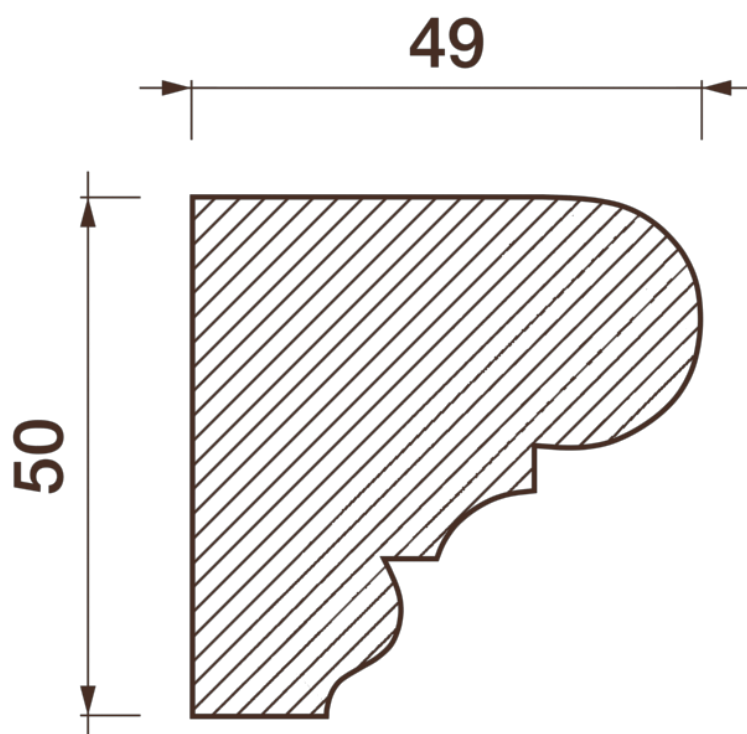

Карниз гладкотянутый Кт-629

Гладкий карниз подчеркнет уникальность и стиль проделанного ремонта. Отличный декор, деталь, элемент, скрывающий стыки стен и потолка.

ДИКАРТ

ЗАВОД ГИПСОВОЙ ЛЕПНИНЫ

8 (495) 150-21-95

8 (800) 707-52-95

info@dikart.ru

Высота - 50 мм
Ширина - 49 мм
Длина - 1 м.п.
Материал - гипс