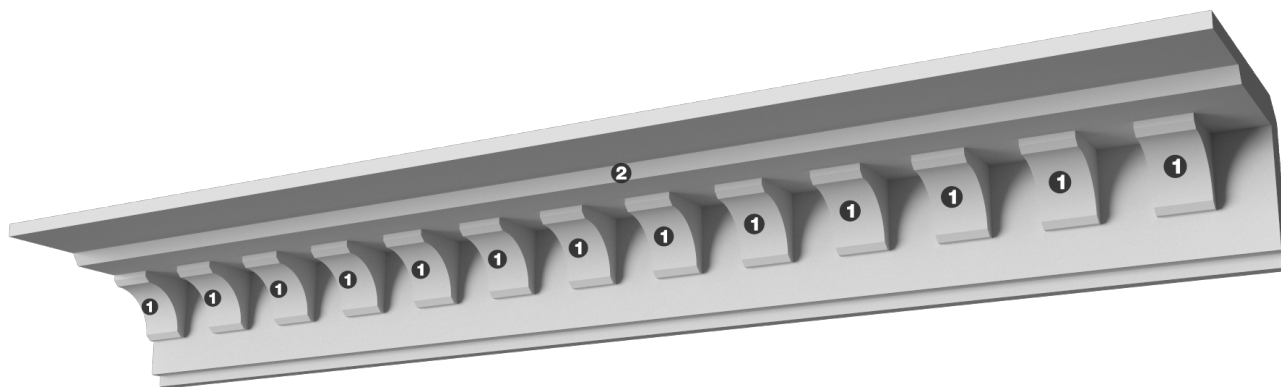

Карниз с рисунком Дк-444

Карниз с орнаментом (рисунком) — идеальные элементы для декорирования помещений в местах стыка вертикальной и горизонтальной поверхности. Придают изящество всему помещению.

ДИКАРТ

ЗАВОД ГИПСОВОЙ ЛЕПНИНЫ

8 (495) 150-21-95

8 (800) 707-52-95

info@dikart.ru

- ❶ Дкн-84 (55x40x55мм)
- ❷ КТ-417 (120Нх205мм)

Высота - 120 мм
Глубина - 205 мм
Длина - 1 м.п.
Материал - гипс