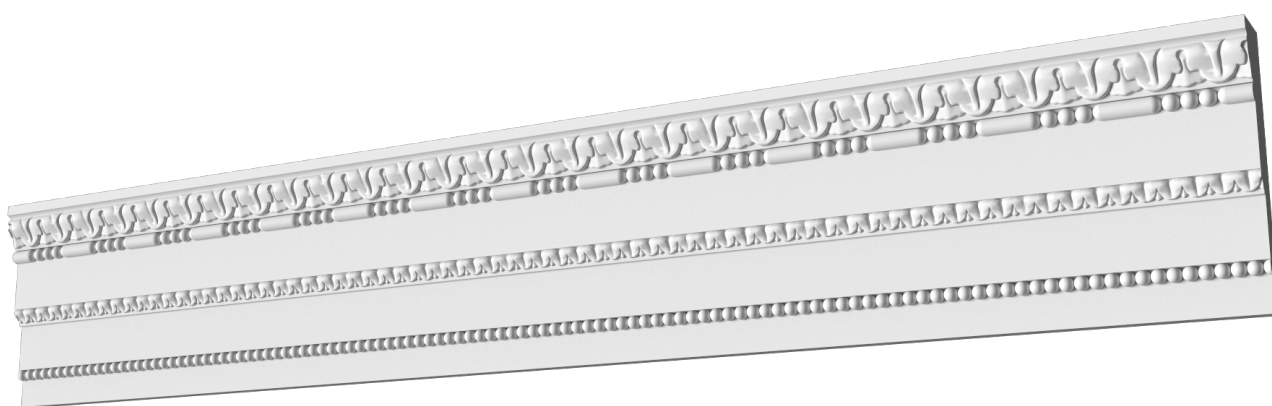

Карниз с рисунком Дк-239

Карниз с орнаментом (рисунком) — идеальные элементы для декорирования помещений в местах стыка вертикальной и горизонтальной поверхности. Придают изящество всему помещению.

ДИКАРТ

ЗАВОД ГИПСОВОЙ ЛЕПНИНЫ

8 (495) 150-21-95

8 (800) 707-52-95

info@dikart.ru

Высота - 152 мм

Глубина - 35 мм

Длина - 1 м.п.

Материал - гипс