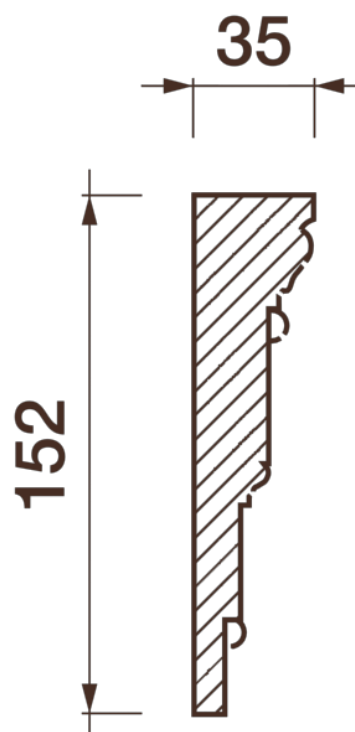

Карниз с рисунком Дк-239

Карниз с орнаментом (рисунком) — идеальные элементы для декорирования помещений в местах стыка вертикальной и горизонтальной поверхности. Придают изящество всему помещению.

ДИКАРТ

ЗАВОД ГИПСОВОЙ ЛЕПНИНЫ

8 (495) 150-21-95

8 (800) 707-52-95

info@dikart.ru

Высота - 152 мм

Глубина - 35 мм

Длина - 1 м.п.

Материал - гипс