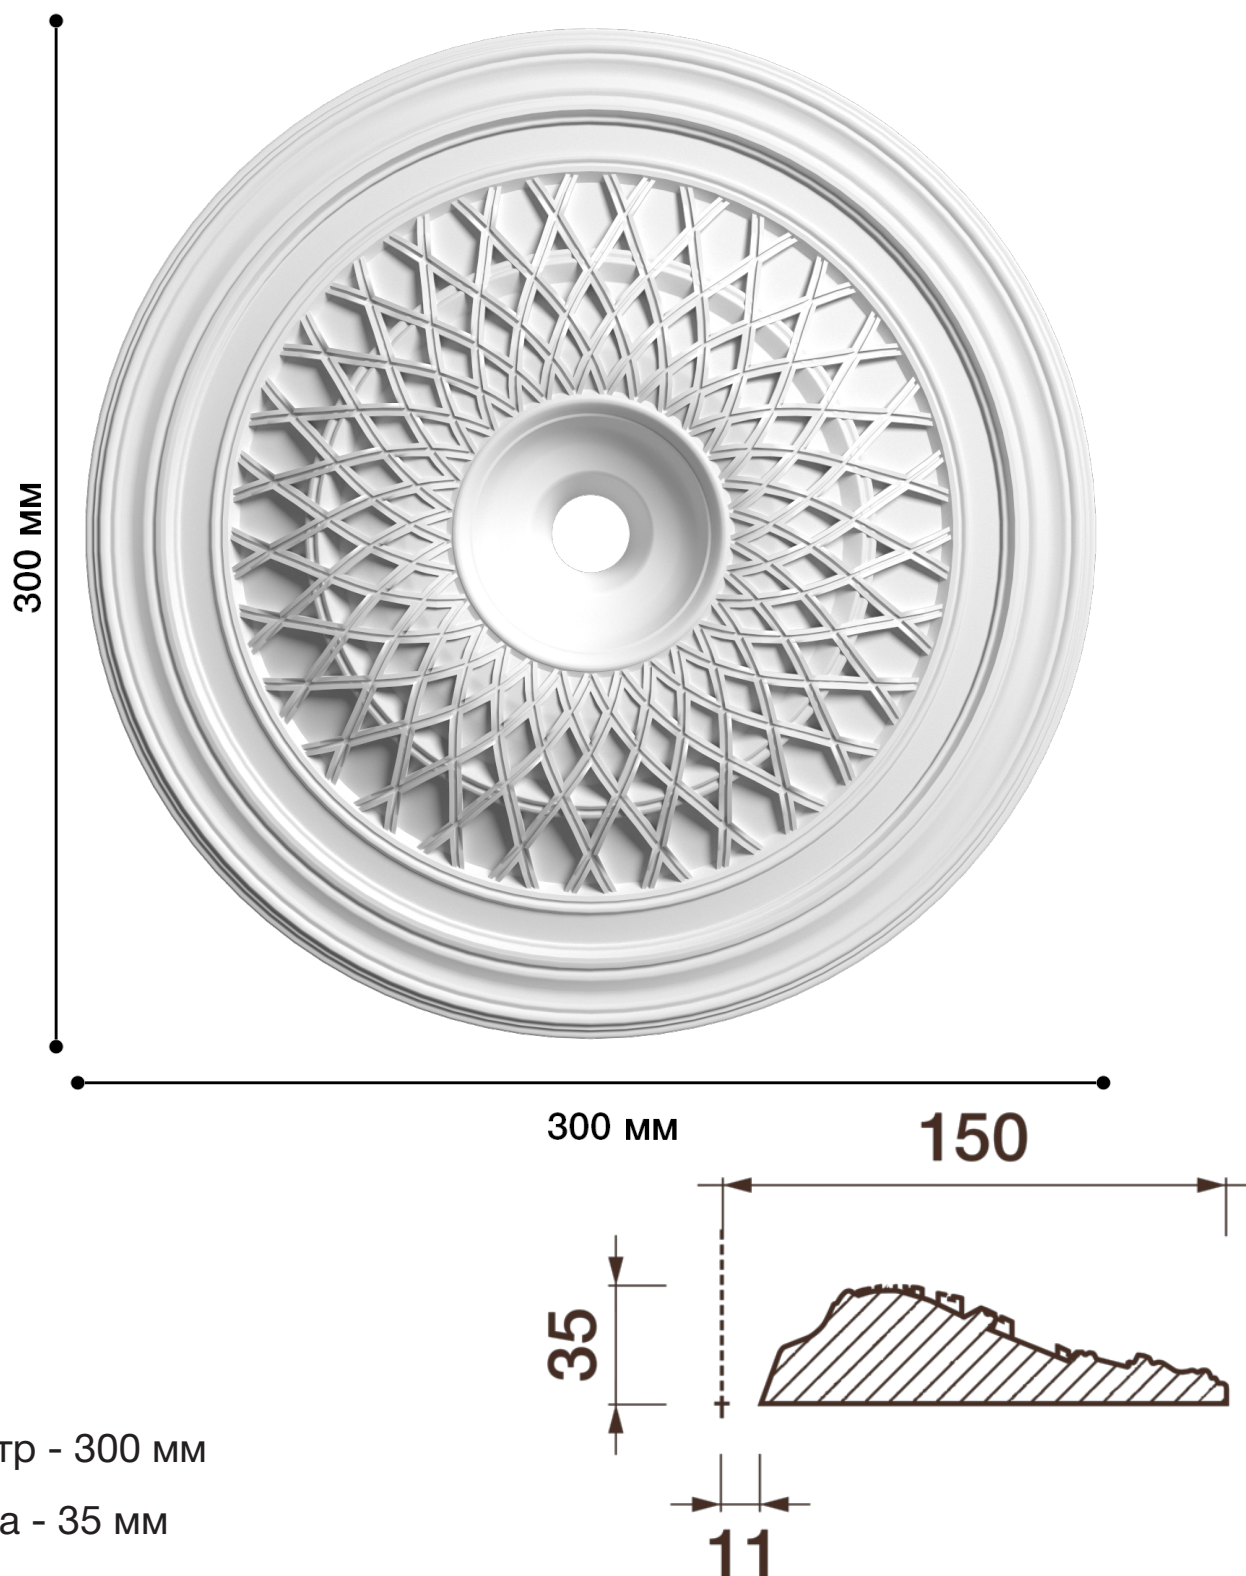

# Потолочная розетка Др-135

Розетка из гипса является центром потолочной композиции, оформляет пространство и прекрасно украшает любой интерьер.

# ДИКАРТ

ЗАВОД ГИПСОВОЙ ЛЕПНИНЫ

8 (495) 150-21-95

8 (800) 707-52-95

info@dikart.ru

Диаметр - 300 мм

Глубина - 35 мм

Отверстие - min Ø 23 мм

Материал - гипс