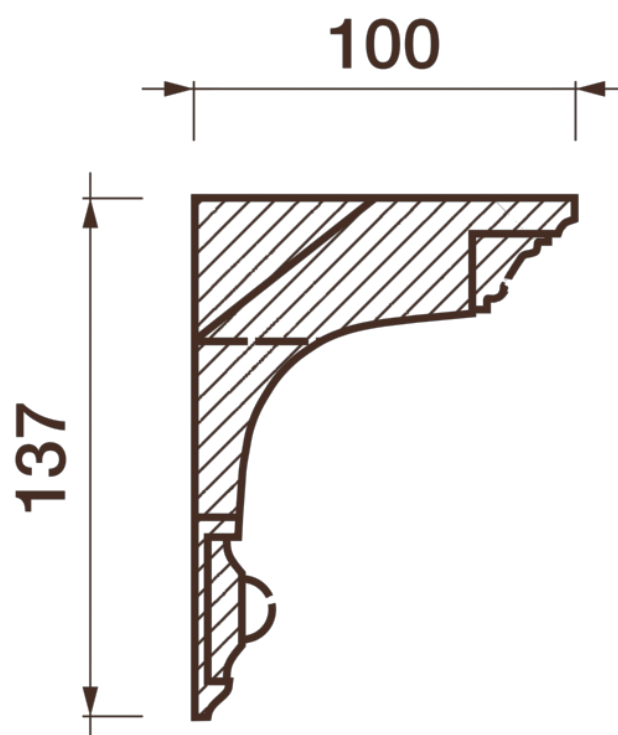

Карниз с рисунком Дк-277

Карниз с орнаментом (рисунком) — идеальные элементы для декорирования помещений в местах стыка вертикальной и горизонтальной поверхности. Придают изящество всему помещению.

ДИКАРТ

ЗАВОД ГИПСОВОЙ ЛЕПНИНЫ

8 (495) 150-21-95

8 (800) 707-52-95

info@dikart.ru

- ❶ Дк-192, основа (137Нх100мм)
- ❷ Дп-25 (20Нх20мм)
- ❸ Дп-40 (38Нх17мм)
- ❹ КТ-148 (137Нх100мм)

Высота - 137 мм
Глубина - 100 мм
Длина - 1 м.п.
Материал - гипс

Карниз с рисунком Дк-277

ДИКАРТ

ЗАВОД ГИПСОВОЙ ЛЕПНИНЫ

8 (495) 150-21-95

8 (800) 707-52-95

info@dikart.ru

❶ Дк-192, основа (137Нх100мм)

❷ Дп-40 (38Нх17мм)

❸ КТ-148 (137Нх100мм)

❹ Дп-25 (20Нх20мм)