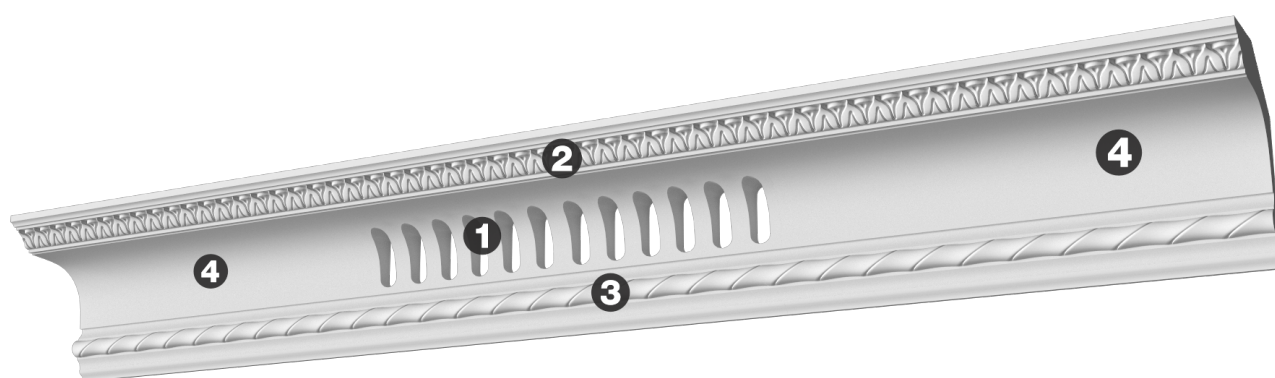

Карниз с рисунком Дк-277

Карниз с орнаментом (рисунком) — идеальные элементы для декорирования помещений в местах стыка вертикальной и горизонтальной поверхности. Придают изящество всему помещению.

ДИКАРТ

ЗАВОД ГИПСОВОЙ ЛЕПНИНЫ

8 (495) 150-21-95

8 (800) 707-52-95

info@dikart.ru

- ❶ Дк-192, основа (137Нх100мм)
- ❷ Дп-25 (20Нх20мм)
- ❸ Дп-40 (38Нх17мм)
- ❹ КТ-148 (137Нх100мм)

Высота - 137 мм
Глубина - 100 мм
Длина - 1 м.п.
Материал - гипс