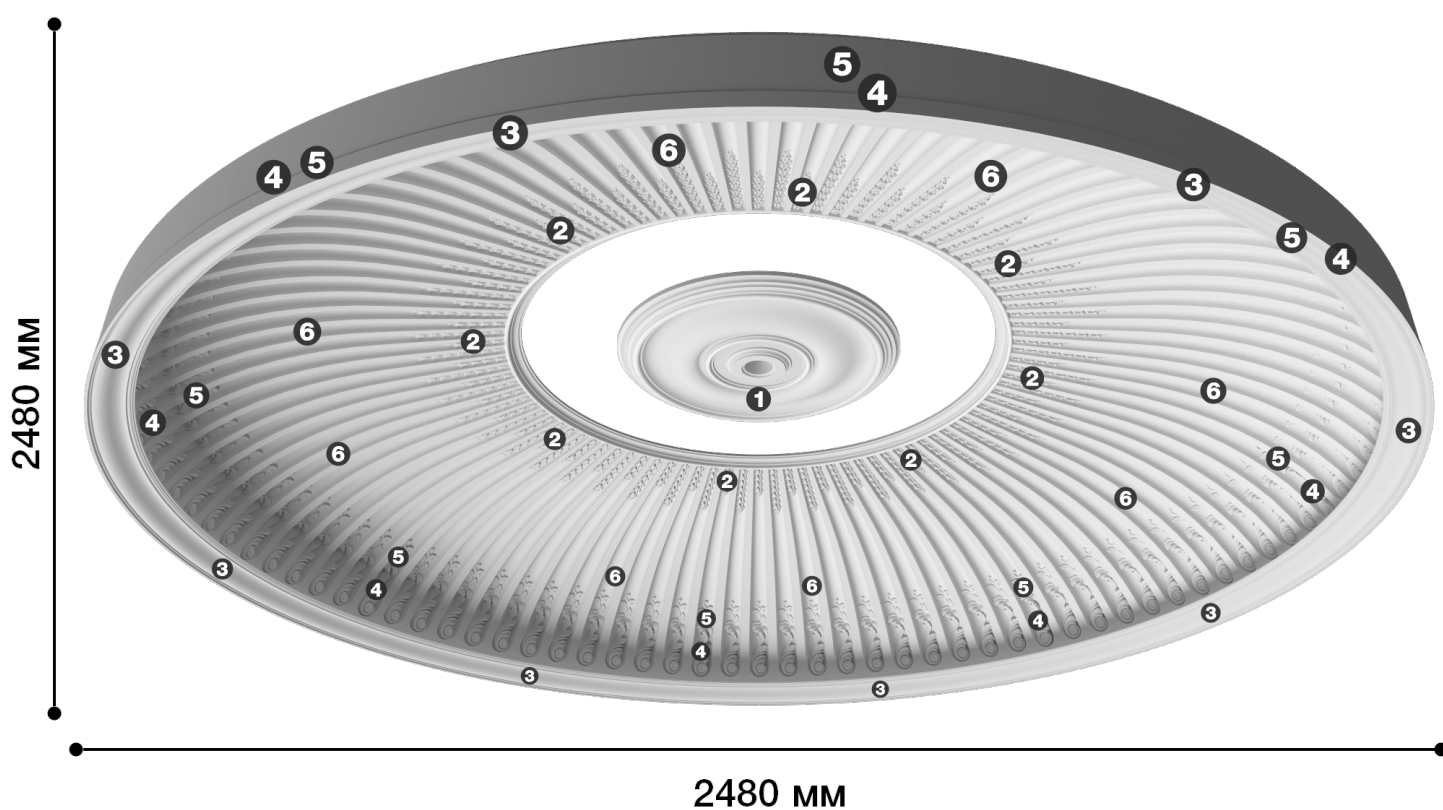

## Купол-2

Купол – пространственная конструкция, по форме близкая к полусфере или другой поверхности вращения кривой. Применяется в интерьере, придает потолку особенный стиль и приятную иллюзию увеличения пространства.

# ДИКАРТ

ЗАВОД ГИПСОВОЙ ЛЕПНИНЫ

8 (495) 150-21-95

8 (800) 707-52-95

info@dikart.ru

- ❶ Др-92 (D600x49мм)
- ❷ Дс-386 (205x25x37мм)
- ❸ Дс-418 (162x949x40мм)
- ❹ Дс-439 (132x43x38мм)
- ❺ Дс-440 (103x46x19мм)
- ❻ Купол-1, сегмент (354x948x777мм)

Диаметр - 2480 мм

Глубина - 381 мм

Материал - гипс