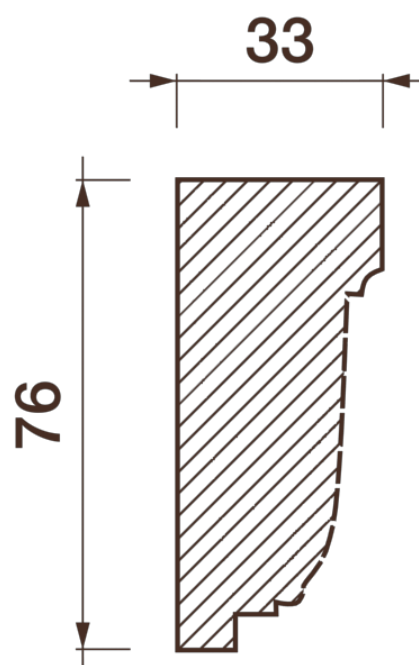

Порезка Дп-6

Порезка — элемент оформления помещения, который оценит ценитель красоты. С помощью порезки можно провести разделение оттенков и фактур отделочных материалов. Еще можно применить как вставку в потолочный карниз.

ДИКАРТ

ЗАВОД ГИПСОВОЙ ЛЕПНИНЫ

8 (495) 150-21-95

8 (800) 707-52-95

info@dikart.ru

Высота - 76 мм
Ширина - 33 мм
Длина - 1 м.п.
Материал - гипс