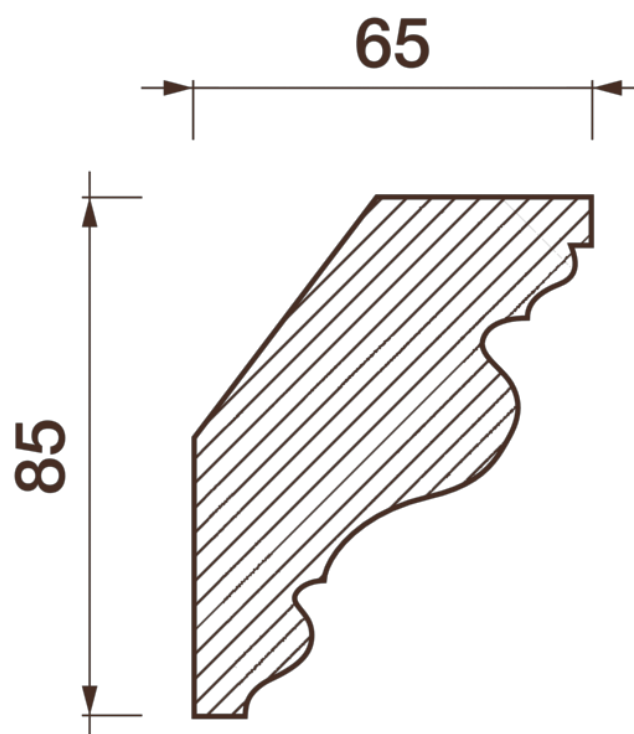

Карниз гладкотянутый КТ-24

Гладкий карниз подчеркнет уникальность и стиль проделанного ремонта. Отличный декор, деталь, элемент, скрывающий стыки стен и потолка.

ДИКАРТ

ЗАВОД ГИПСОВОЙ ЛЕПНИНЫ

8 (495) 150-21-95

8 (800) 707-52-95

info@dikart.ru

Высота - 85 мм
Ширина - 65 мм
Длина - 1 м.п.
Материал - гипс