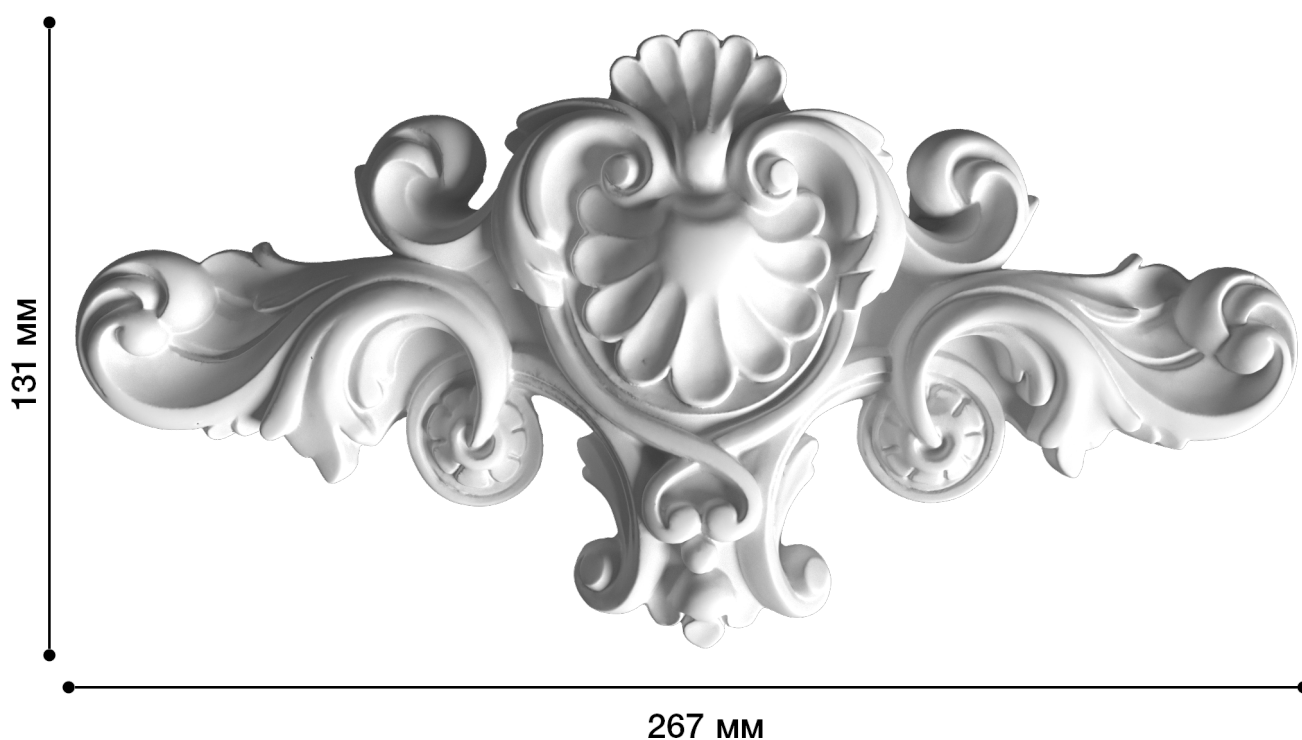

Средник Дс-251

Средник — отличная деталь для декора со сложным лепным декором: завитками, объемными элементами.

ДИКАРТ

ЗАВОД ГИПСОВОЙ ЛЕПНИНЫ

8 (495) 150-21-95

8 (800) 707-52-95

info@dikart.ru

Высота - 131 мм

Ширина - 267 мм

Глубина - 40 мм

Материал - гипс