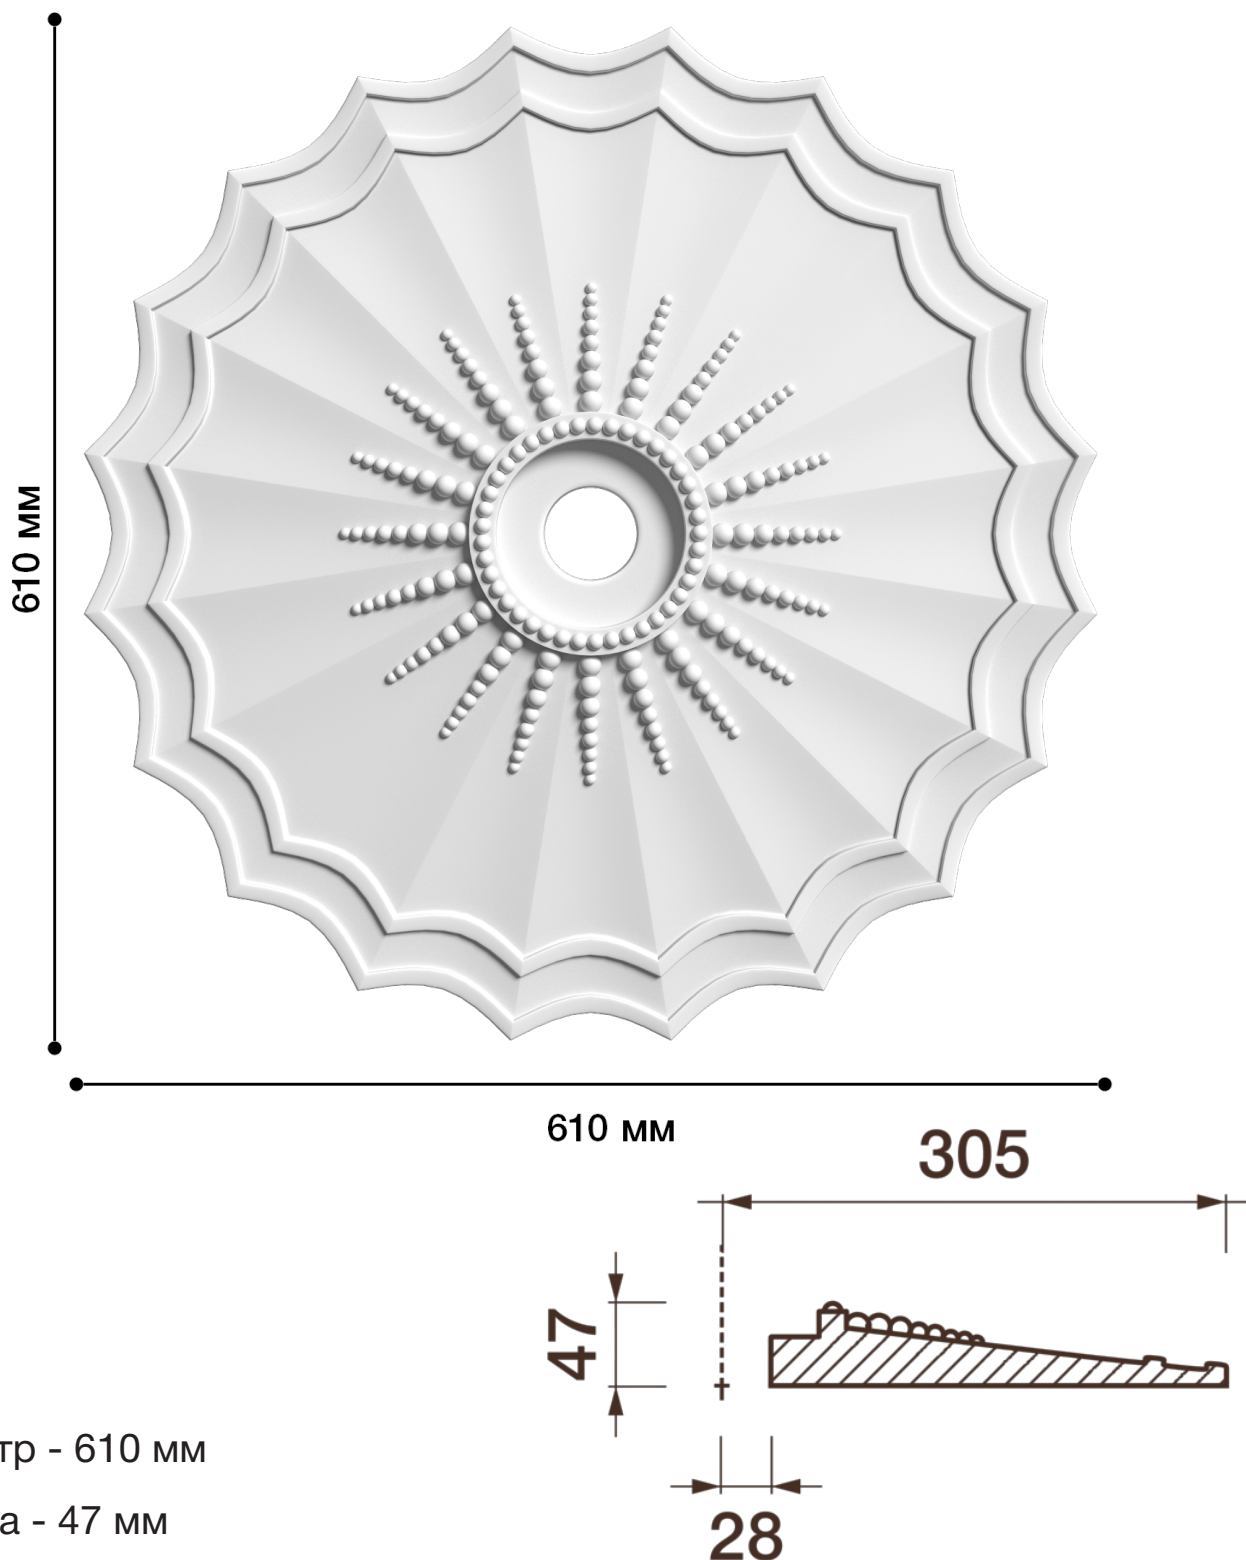

# Потолочная розетка Др-113

Розетка из гипса является центром потолочной композиции, оформляет пространство и прекрасно украшает любой интерьер.

# ДИКАРТ

ЗАВОД ГИПСОВОЙ ЛЕПНИНЫ

8 (495) 150-21-95

8 (800) 707-52-95

info@dikart.ru

Диаметр - 610 мм

Глубина - 47 мм

Отверстие - min Ø 56 мм

Материал - гипс