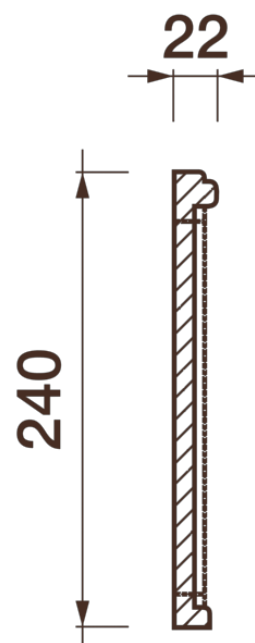

## Фриз Дф-266

Гипсовый фриз - декоративный орнамент в виде горизонтальной полосы, прекрасно преобразует интерьер своим дополнением.

# ДИКАРТ

ЗАВОД ГИПСОВОЙ ЛЕПНИНЫ

8 (495) 150-21-95

8 (800) 707-52-95

info@dikart.ru

❶ Дф-264 (240Нх22мм)

❷ Дф-265 (240Нх22мм)

Высота - 240 мм

Ширина - 22 мм

Длина - 1 м.п.

Материал - гипс