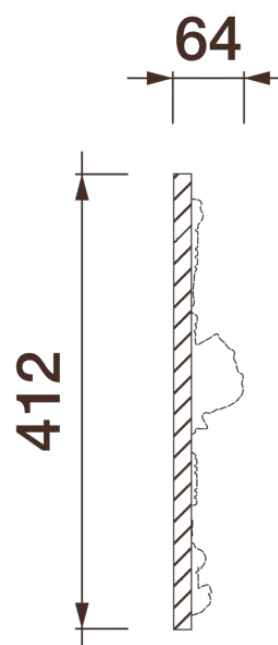

Фриз Дф-48

Гипсовый фриз - декоративный орнамент в виде горизонтальной полосы, прекрасно преобразует интерьер своим дополнением.

ДИКАРТ

ЗАВОД ГИПСОВОЙ ЛЕПНИНЫ

8 (495) 150-21-95

8 (800) 707-52-95

info@dikart.ru

- ❶ Дф-48, ч1 (412Нх767х60мм)
- ❷ Дф-48, ч2 (412Нх760х64мм)

Высота - 412 мм
Ширина - 64 мм
Длина - 1 м.п.
Материал - гипс