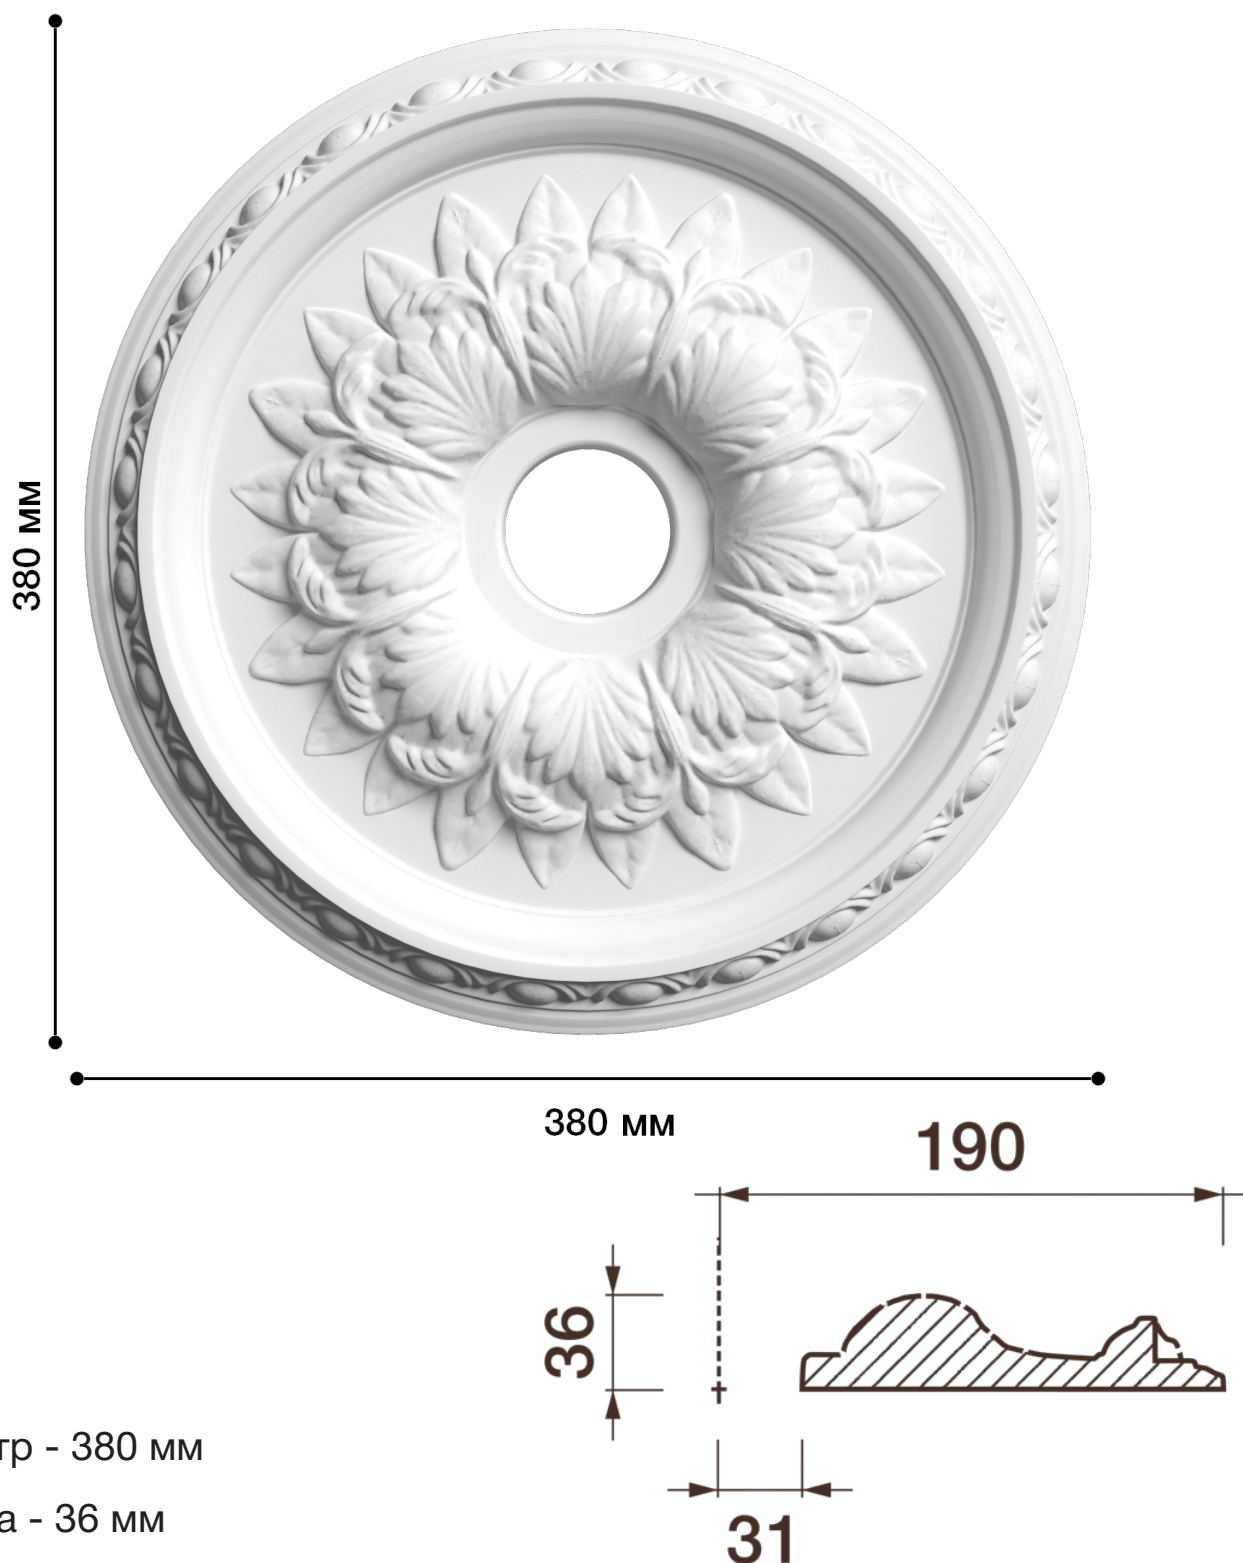

## Потолочная розетка Др-21

Розетка из гипса является центром потолочной композиции, оформляет пространство и прекрасно украшает любой интерьер.

# ДИКАРТ

ЗАВОД ГИПСОВОЙ ЛЕПНИНЫ

8 (495) 150-21-95

8 (800) 707-52-95

info@dikart.ru

Диаметр - 380 мм

Глубина - 36 мм

Отверстие - min Ø 62 мм

Материал - гипс