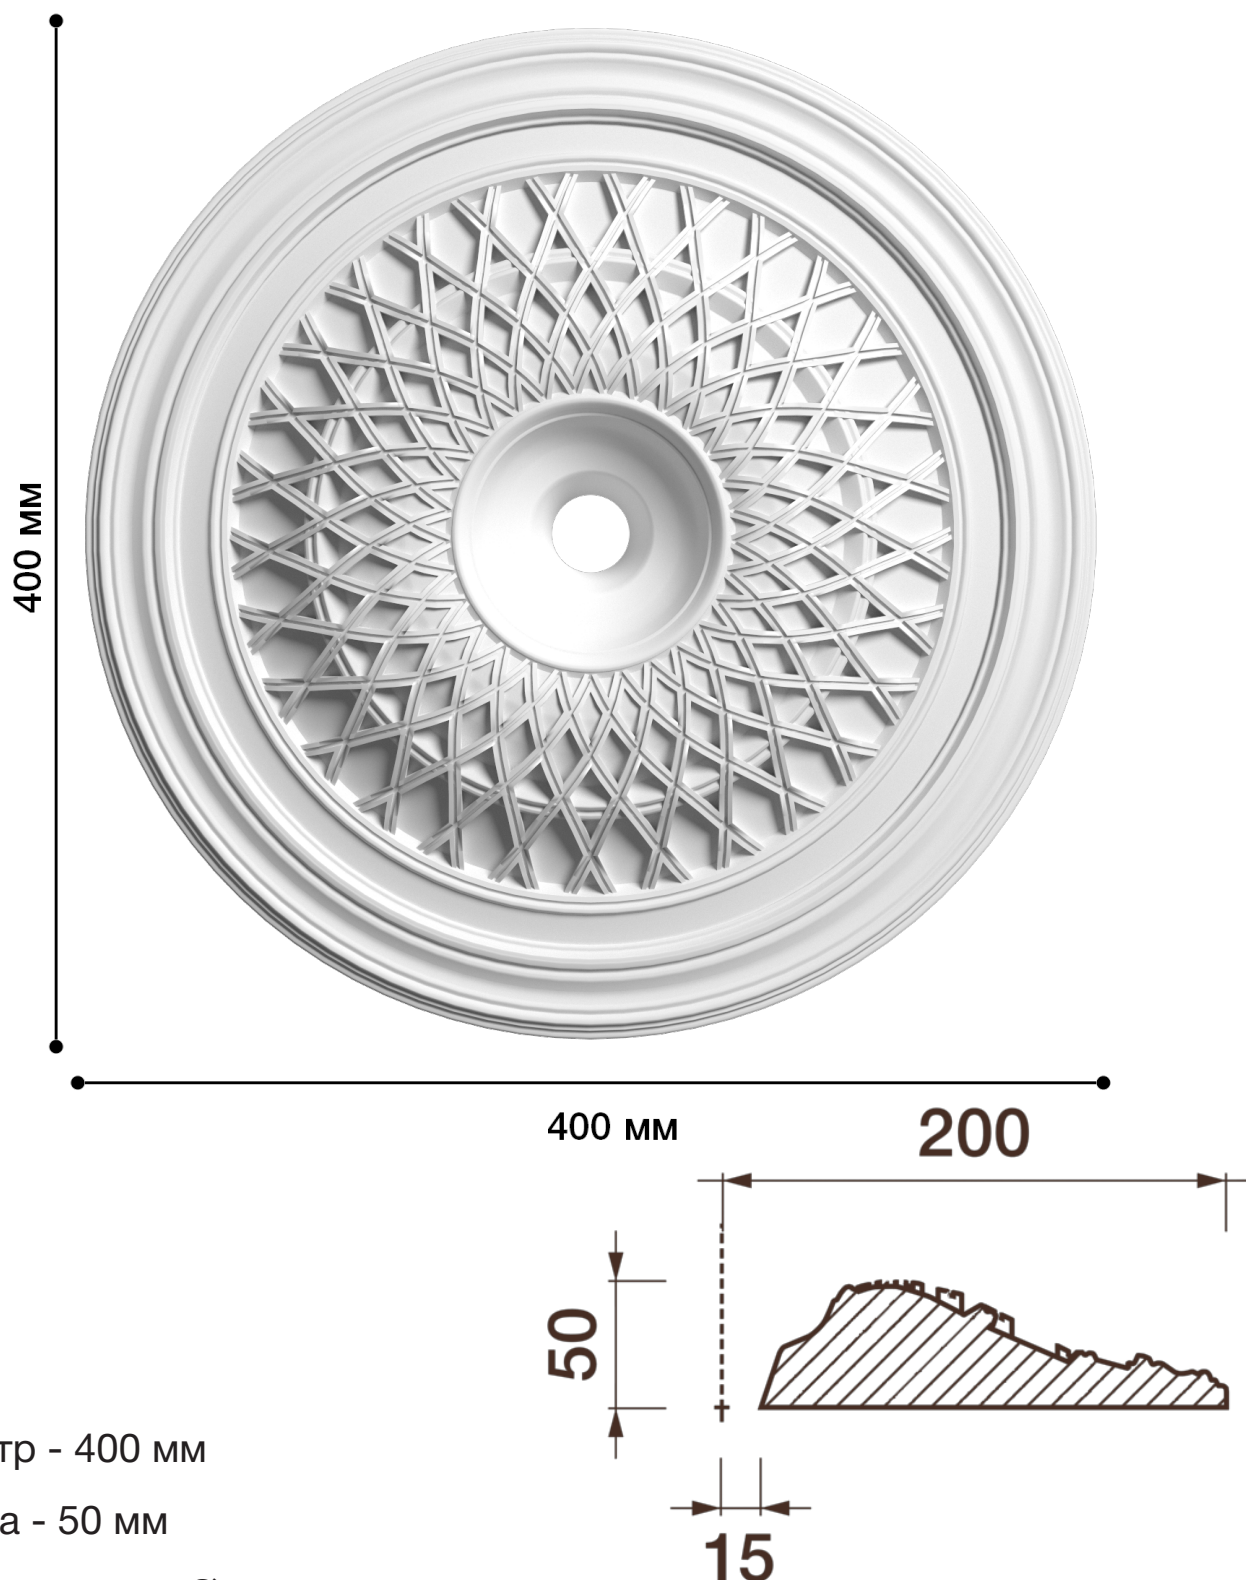

Потолочная розетка Др-136

Розетка из гипса является центром потолочной композиции, оформляет пространство и прекрасно украшает любой интерьер.

ДИКАРТ

ЗАВОД ГИПСОВОЙ ЛЕПНИНЫ

8 (495) 150-21-95

8 (800) 707-52-95

info@dikart.ru

Диаметр - 400 мм

Глубина - 50 мм

Отверстие - min Ø 31 мм

Материал - гипс