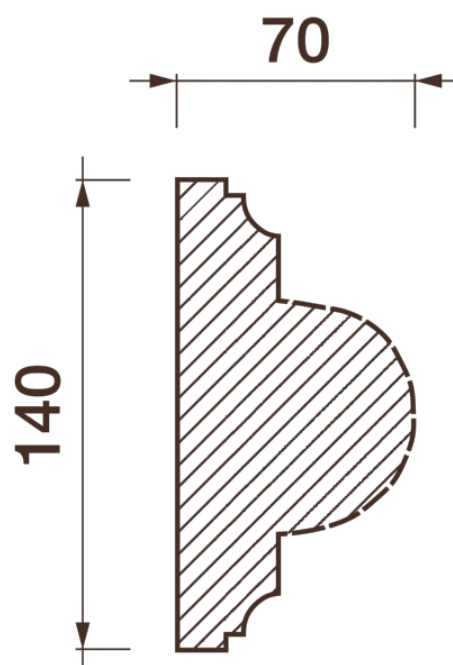

## Порезка Дп-172

Порезка — элемент оформления помещения, который оценит ценитель красоты. С помощью порезки можно провести разделение оттенков и фактур отделочных материалов. Еще можно применить как вставку в потолочный карниз.

# ДИКАРТ

ЗАВОД ГИПСОВОЙ ЛЕПНИНЫ

8 (495) 150-21-95

8 (800) 707-52-95

info@dikart.ru

Высота - 140 мм  
Ширина - 70 мм  
Длина - 1 м.п.  
Материал - гипс