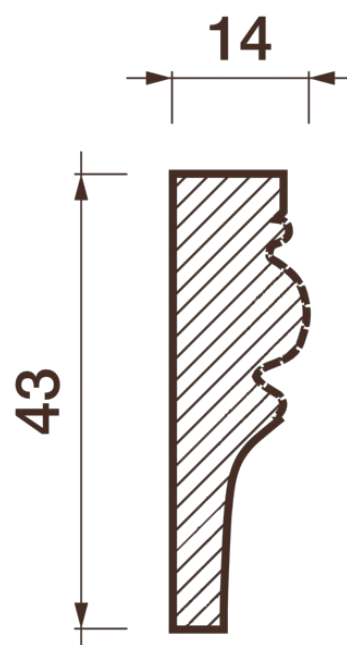

Фриз Дф-140

Гипсовый фриз - декоративный орнамент в виде горизонтальной полосы, прекрасно преобразует интерьер своим дополнением.

ДИКАРТ

ЗАВОД ГИПСОВОЙ ЛЕПНИНЫ

8 (495) 150-21-95

8 (800) 707-52-95

info@dikart.ru

Высота - 43 мм
Ширина - 14 мм
Длина - 1 м.п.
Материал - гипс