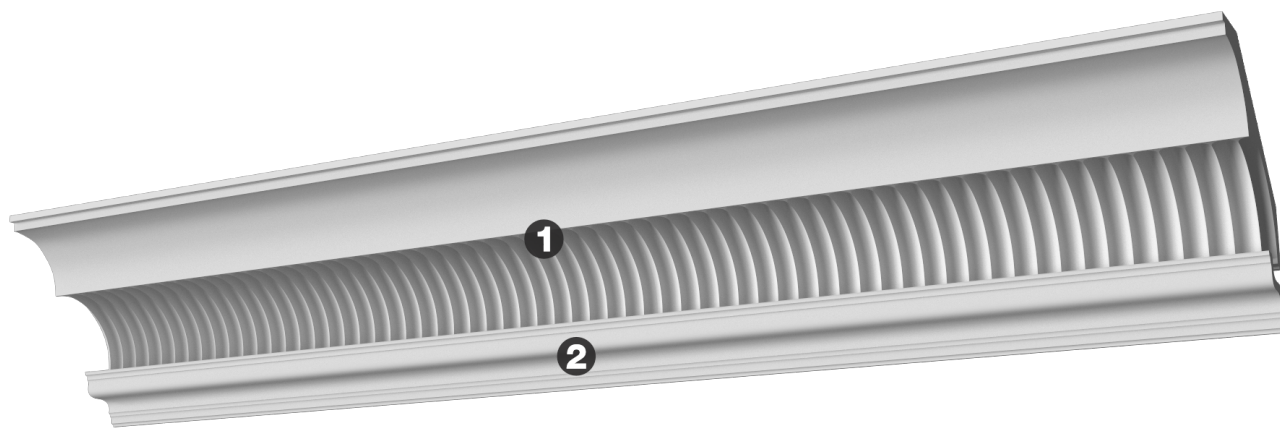

Световое решение СР-15

Световые решения из гипса — это декоративные элементы, которые объединяют в себе функцию освещения и декора. Они используются для создания интересных световых эффектов в интерьере, добавляя стиль помещению. В основе световых решений лежит применение светодиодных или LED ламп, а также светодиодных лент.

ДИКАРТ

ЗАВОД ГИПСОВОЙ ЛЕПНИНЫ

8 (495) 150-21-95

8 (800) 707-52-95

info@dikart.ru

❶ Дк-184 (240Нх250мм)

❷ Кс-119 (84Нх74мм)

Высота - 315 мм
Глубина - 250 мм
Длина - 1 м.п.
Материал - гипс