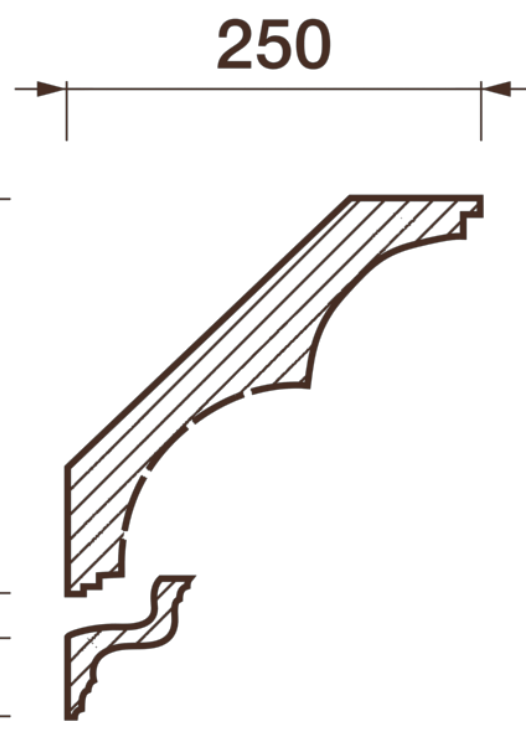

ДИКАРТ

ЗАВОД ГИПСОВОЙ ЛЕПНИНЫ

8 (495) 150-21-95

8 (800) 707-52-95

info@dikart.ru

❶ Дк-184 (240Нх250мм)

❷ Кс-119 (84Нх74мм)

Высота - 315 мм
Глубина - 250 мм
Длина - 1 м.п.
Материал - гипс