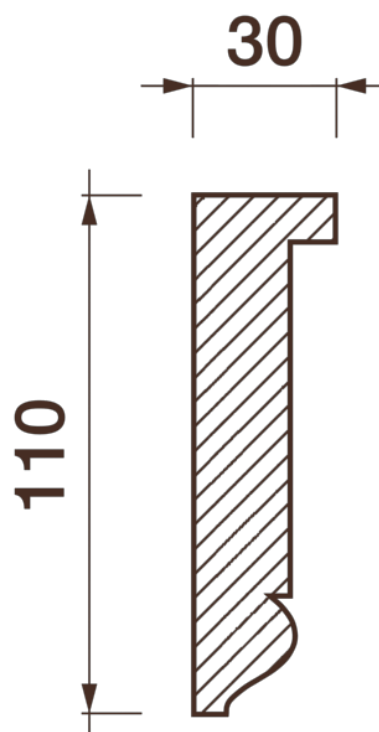

Карниз гладкотянутый КТ-327

Гладкий карниз подчеркнет уникальность и стиль проделанного ремонта. Отличный декор, деталь, элемент, скрывающий стыки стен и потолка.

ДИКАРТ

ЗАВОД ГИПСОВОЙ ЛЕПНИНЫ

8 (495) 150-21-95

8 (800) 707-52-95

info@dikart.ru

Высота - 110 мм
Ширина - 30 мм
Длина - 1 м.п.
Материал - гипс