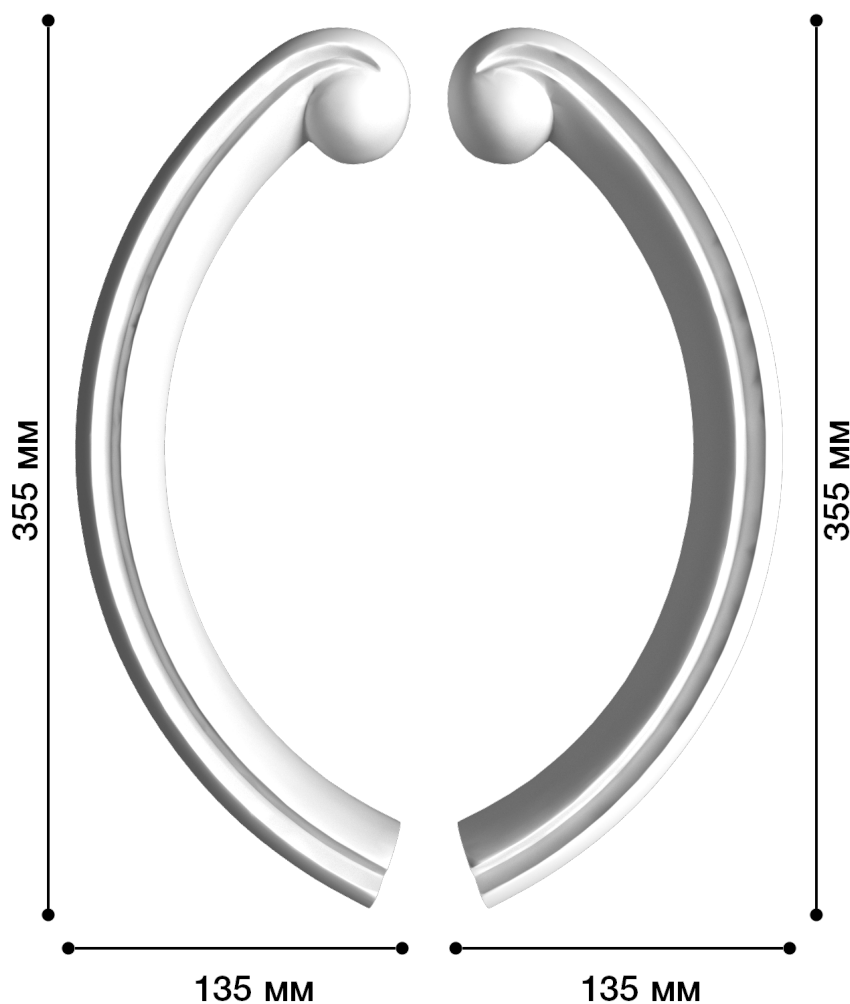

Угол Ду-112

Декоративные углы из гипса – один из оригинальных элементов декора! Их часто используют для финального уточнения композиции. В нашем каталоге большой ассортимент угловых элементов, это позволит легко подобрать изделия для оформления любого интерьера.

ДИКАРТ

ЗАВОД ГИПСОВОЙ ЛЕПНИНЫ

8 (495) 150-21-95

8 (800) 707-52-95

info@dikart.ru

Высота - 355 мм
Ширина - 135 мм
Глубина - 35 мм
Материал - гипс