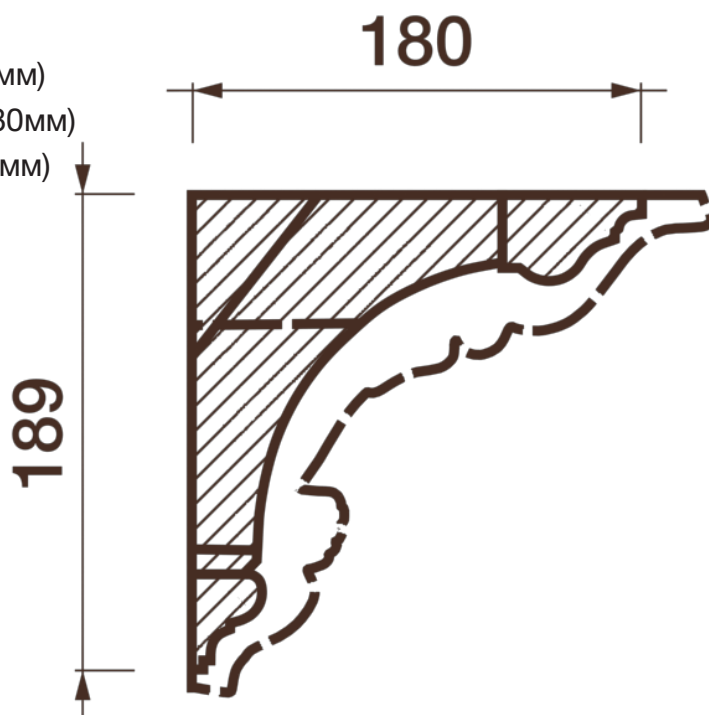

# ДИКАРТ

ЗАВОД ГИПСОВОЙ ЛЕПНИНЫ

8 (495) 150-21-95

8 (800) 707-52-95

info@dikart.ru

- ❶ Дк-100, кронштейн (164Нх482х195мм)
- ❷ Дк-100, прямой картуш (203Нх882х208мм)
- ❸ Дк-100, прямой картуш-2 (207Нх880х180мм)
- ❹ Дк-100, угловой картуш (198Нх552х550мм)
- ❺ Дк-301 (151Нх124мм)
- ❻ КТ-610 (151Нх124мм)
- ❼ КТ-68 (56Нх34мм)
- ❽ КТ-69 (38Нх28мм)

Высота - 189 мм  
Глубина - 180 мм  
Длина - 1 м.п.  
Материал - гипс

# ДИКАРТ

ЗАВОД ГИПСОВОЙ ЛЕПНИНЫ

8 (495) 150-21-95

8 (800) 707-52-95

info@dikart.ru

- ❶ КТ-68 (56Нх34мм)
- ❷ КТ-610 (151Нх124мм)
- ❸ КТ-69 (38Нх28мм)
- ❹ Дк-100, прямой картуш-2 (207Нх880х180мм)
- ❺ Дк-100, кронштейн (164Нх482х195мм)
- ❻ Дк-100, прямой картуш (203Нх882х208мм)
- ❼ Дк-100, угловой картуш (198Нх552х550мм)
- ❽ Дк-301 (151Нх124мм)