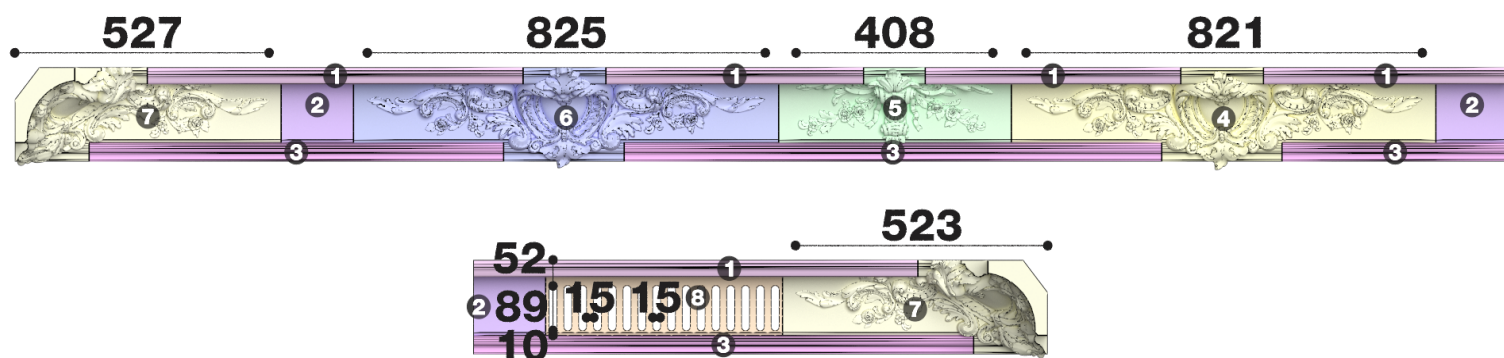

## Карниз с рисунком Дк-100

Карниз с орнаментом (рисунком) — идеальные элементы для декорирования помещений в местах стыка вертикальной и горизонтальной поверхности. Придают изящество всему помещению.

Высота - 189 мм  
Глубина - 180 мм  
Длина - 1 м.п.  
Материал - гипс

# Карниз с рисунком Дк-100

# ДИКАРТ

ЗАВОД ГИПСОВОЙ ЛЕПНИНЫ

8 (495) 150-21-95

8 (800) 707-52-95

info@dikart.ru

- ❶ КТ-68 (56Нх34мм)
- ❷ КТ-610 (151Нх124мм)
- ❸ КТ-69 (38Нх28мм)
- ❹ Дк-100, прямой картуш-2 (207Нх880х180мм)
- ❺ Дк-100, кронштейн (164Нх482х195мм)
- ❻ Дк-100, прямой картуш (203Нх882х208мм)
- ❼ Дк-100, угловой картуш (198Нх552х550мм)
- ❽ Дк-301 (151Нх124мм)