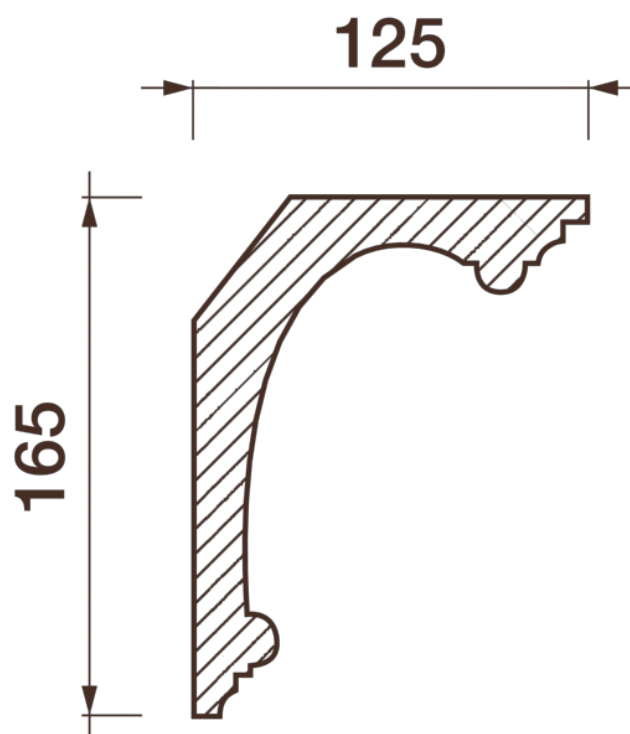

Карниз гладкотянутый Кт-32

Гладкий карниз подчеркнет уникальность и стиль проделанного ремонта. Отличный декор, деталь, элемент, скрывающий стыки стен и потолка.

ДИКАРТ

ЗАВОД ГИПСОВОЙ ЛЕПНИНЫ

8 (495) 150-21-95

8 (800) 707-52-95

info@dikart.ru

Высота - 165 мм
Ширина - 125 мм
Длина - 1 м.п.
Материал - гипс