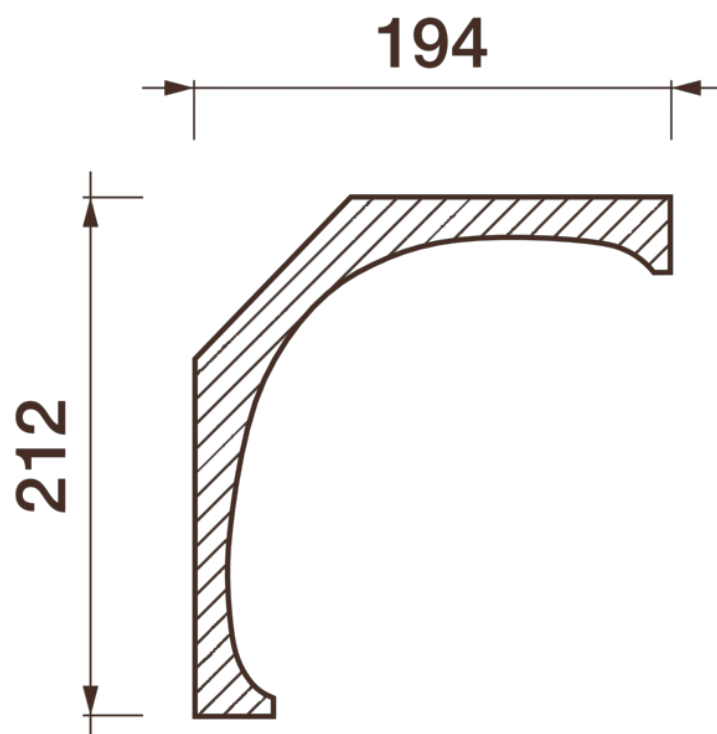

Карниз гладкотянутый Кт-632

Гладкий карниз подчеркнет уникальность и стиль проделанного ремонта. Отличный декор, деталь, элемент, скрывающий стыки стен и потолка.

ДИКАРТ

ЗАВОД ГИПСОВОЙ ЛЕПНИНЫ

8 (495) 150-21-95

8 (800) 707-52-95

info@dikart.ru

Высота - 212 мм
Ширина - 194 мм
Длина - 1 м.п.
Материал - гипс