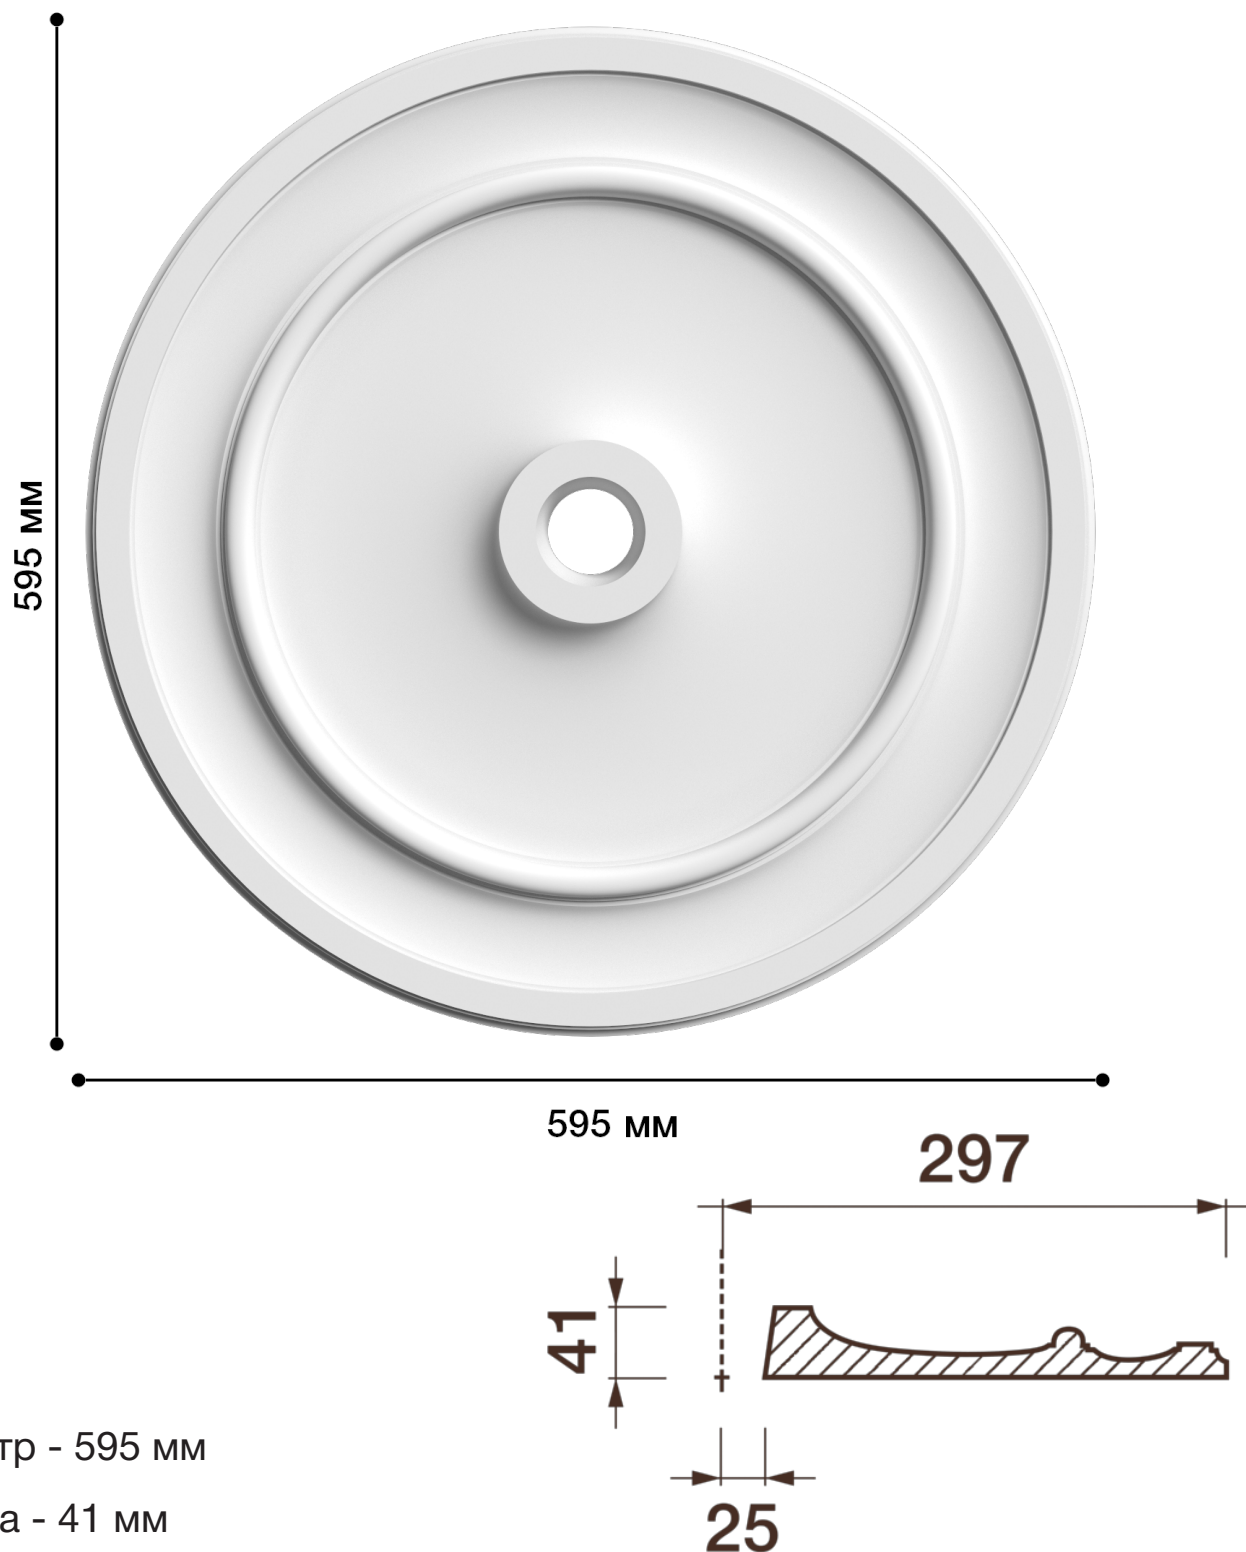

# Потолочная розетка Др-98

Розетка из гипса является центром потолочной композиции, оформляет пространство и прекрасно украшает любой интерьер.

# ДИКАРТ

ЗАВОД ГИПСОВОЙ ЛЕПНИНЫ

8 (495) 150-21-95

8 (800) 707-52-95

info@dikart.ru

Диаметр - 595 мм

Глубина - 41 мм

Отверстие - min Ø 50 мм

Материал - гипс