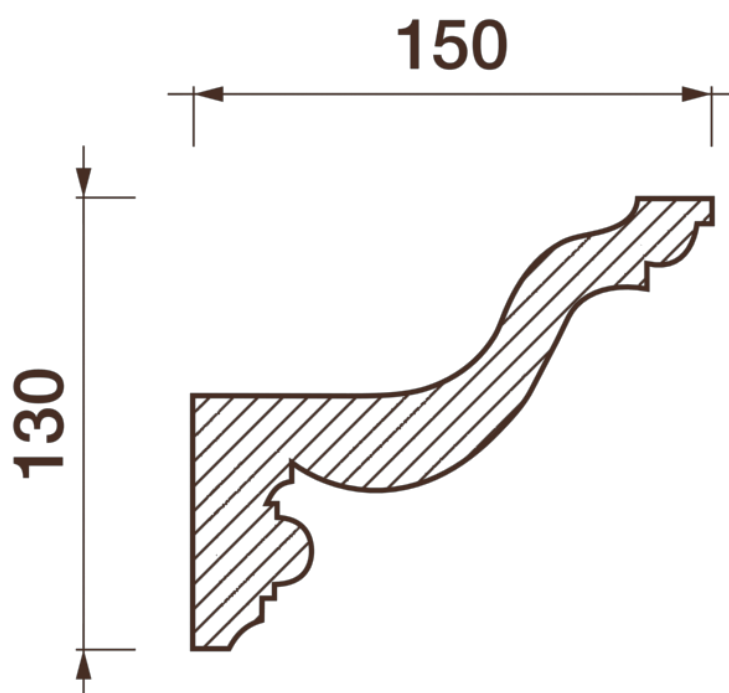

Карниз гладкотянутый Кс-120

Световой карниз — элемент оформления для оригинального дизайна помещения. Помогут улучшить пространство, создать по-особенному оригинальное освещение в помещении.

ДИКАРТ

ЗАВОД ГИПСОВОЙ ЛЕПНИНЫ

8 (495) 150-21-95

8 (800) 707-52-95

info@dikart.ru

Высота - 130 мм
Ширина - 150 мм
Длина - 1 м.п.
Материал - гипс