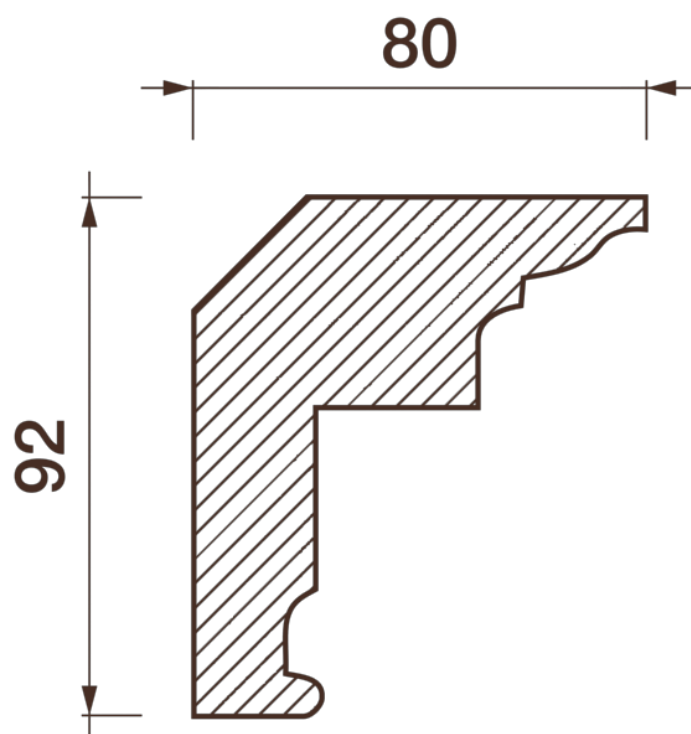

Карниз гладкотянутый Кт-253

Гладкий карниз подчеркнет уникальность и стиль проделанного ремонта. Отличный декор, деталь, элемент, скрывающий стыки стен и потолка.

ДИКАРТ

ЗАВОД ГИПСОВОЙ ЛЕПНИНЫ

8 (495) 150-21-95

8 (800) 707-52-95

info@dikart.ru

Высота - 92 мм
Ширина - 80 мм
Длина - 1 м.п.
Материал - гипс