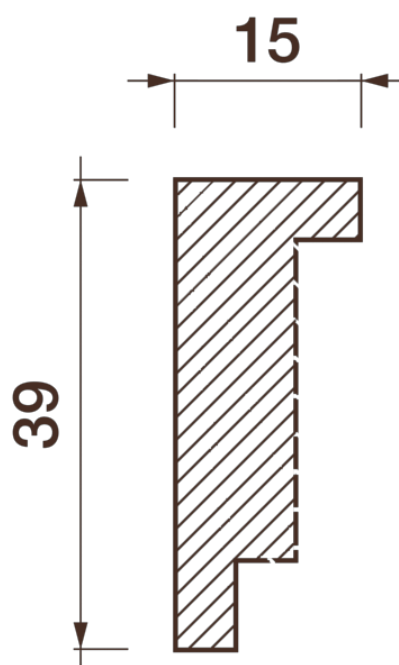

Порезка Дп-5

Порезка — элемент оформления помещения, который оценит ценитель красоты. С помощью порезки можно провести разделение оттенков и фактур отделочных материалов. Еще можно применить как вставку в потолочный карниз.

ДИКАРТ

ЗАВОД ГИПСОВОЙ ЛЕПНИНЫ

8 (495) 150-21-95

8 (800) 707-52-95

info@dikart.ru

Высота - 39 мм
Ширина - 15 мм
Длина - 1 м.п.
Материал - гипс