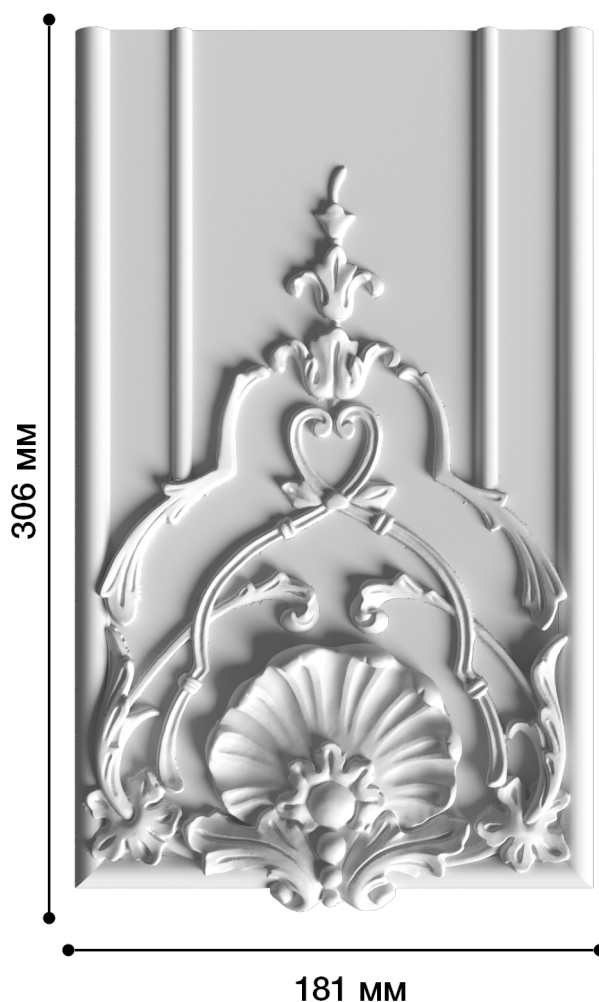

## Средник Дс-327

Средник — отличная деталь для декора со сложным лепным декором: завитками, объемными элементами.

# ДИКАРТ

ЗАВОД ГИПСОВОЙ ЛЕПНИНЫ

8 (495) 150-21-95

8 (800) 707-52-95

info@dikart.ru

Высота - 306 мм

Ширина - 181 мм

Глубина - 22 мм

Материал - гипс