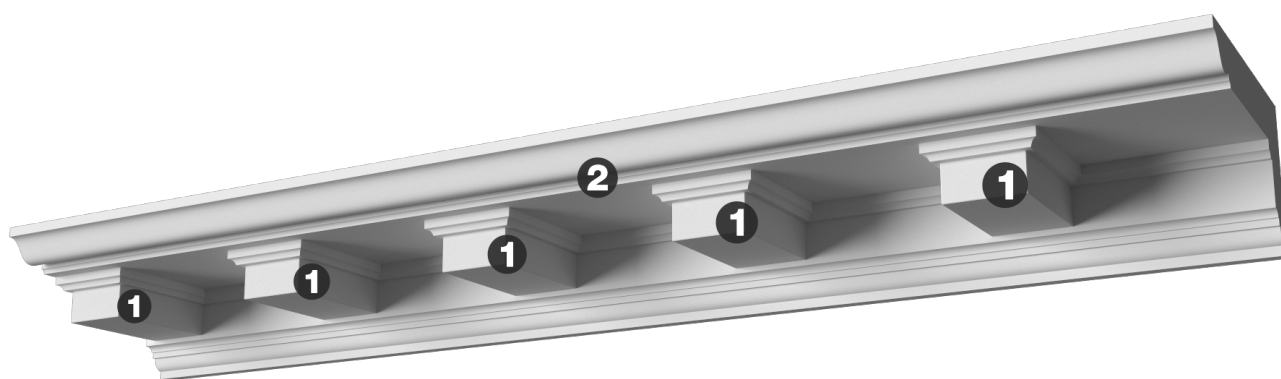

Карниз с рисунком Дк-183

Карниз с орнаментом (рисунком) — идеальные элементы для декорирования помещений в местах стыка вертикальной и горизонтальной поверхности. Придают изящество всему помещению.

ДИКАРТ

ЗАВОД ГИПСОВОЙ ЛЕПНИНЫ

8 (495) 150-21-95

8 (800) 707-52-95

info@dikart.ru

- ❶ Дкн-4 (112x78x40мм)
- ❷ КТ-452 (105Нх195мм)

Высота - 105 мм
Глубина - 195 мм
Длина - 1 м.п.
Материал - гипс