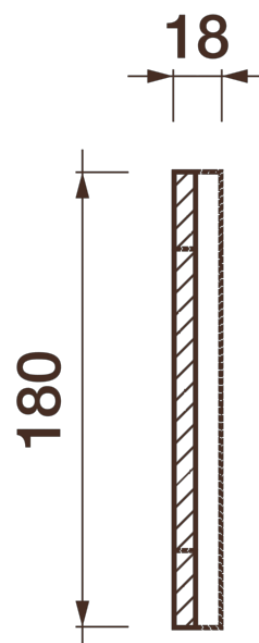

❶ Дф-222 (180Нх18мм)

❷ Дф-223 (180Нх18мм)

Высота - 180 мм

Ширина - 18 мм

Длина - 1 м.п.

Материал - гипс

Фриз Дф-224

ДИКАРТ

ЗАВОД ГИПСОВОЙ ЛЕПНИНЫ

8 (495) 150-21-95

8 (800) 707-52-95

info@dikart.ru

❶ Дф-222 (180Нх18мм)

❷ Дф-223 (180Нх18мм)