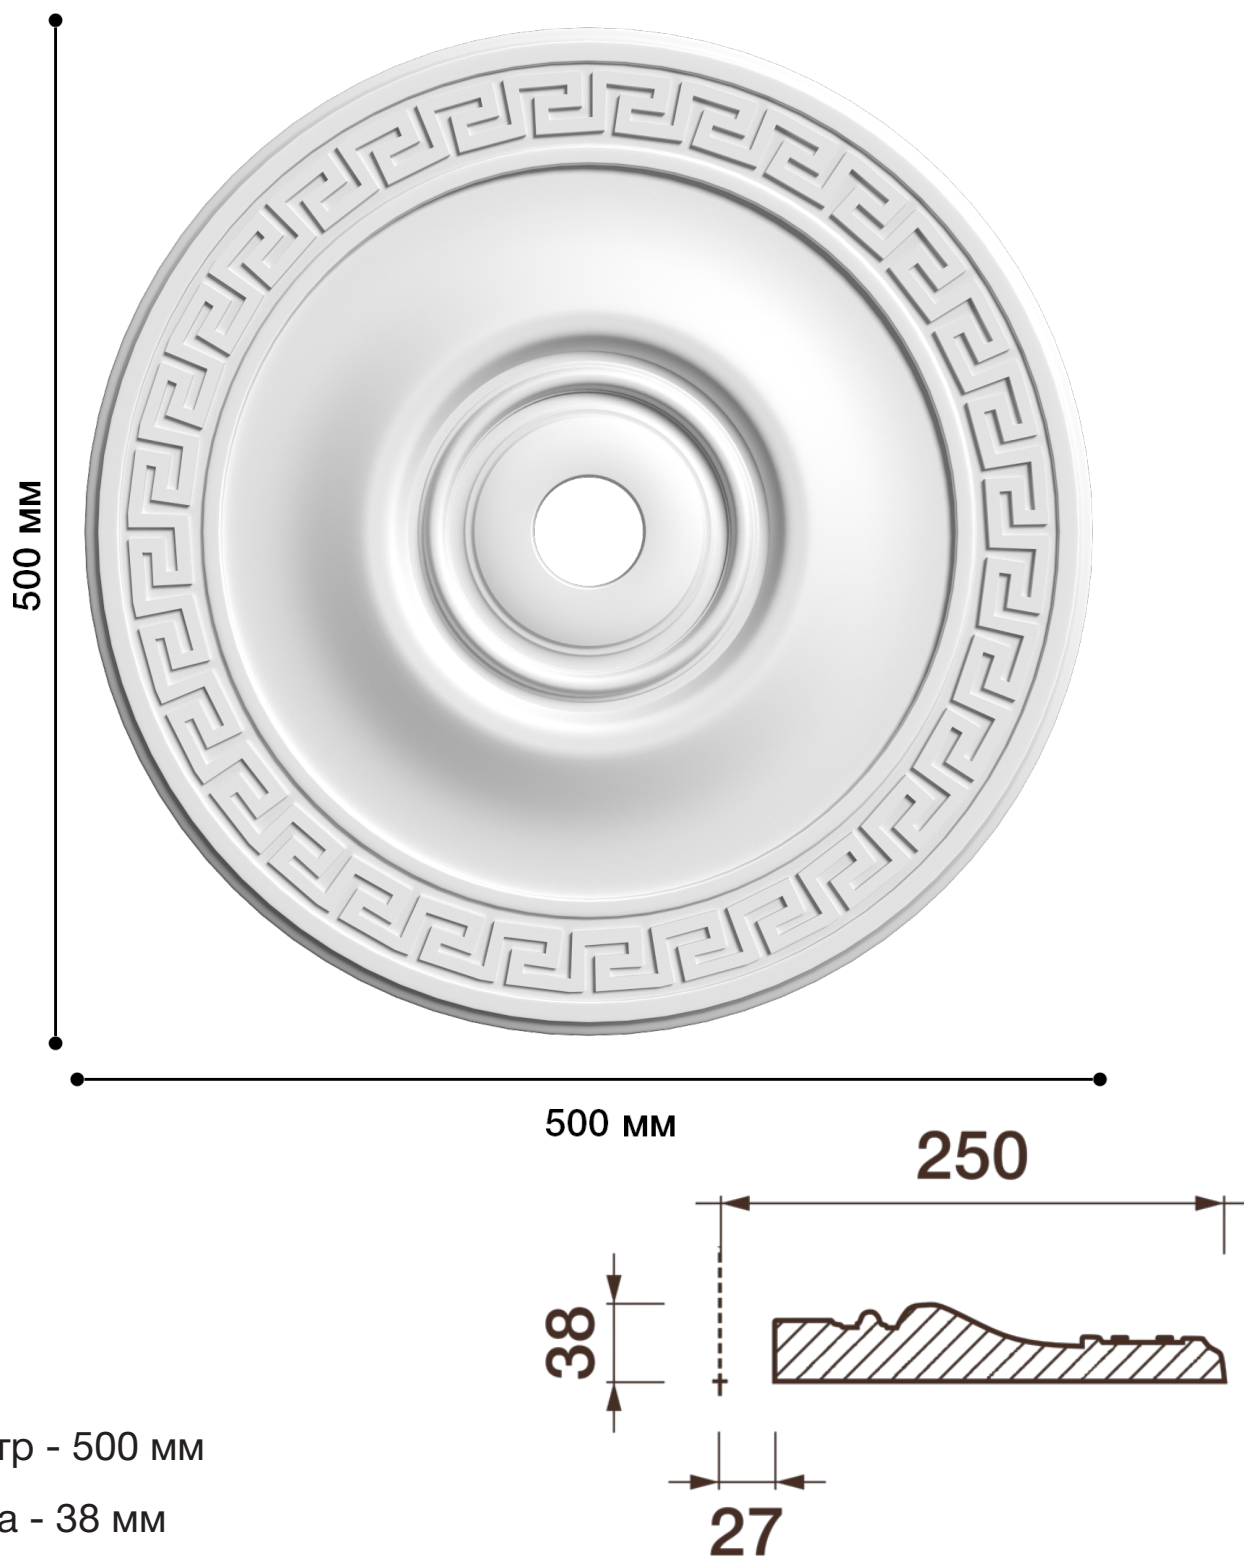

# Потолочная розетка Др-38

Розетка из гипса является центром потолочной композиции, оформляет пространство и прекрасно украшает любой интерьер.

# ДИКАРТ

ЗАВОД ГИПСОВОЙ ЛЕПНИНЫ

8 (495) 150-21-95

8 (800) 707-52-95

info@dikart.ru

Диаметр - 500 мм

Глубина - 38 мм

Отверстие - min Ø 54 мм

Материал - гипс