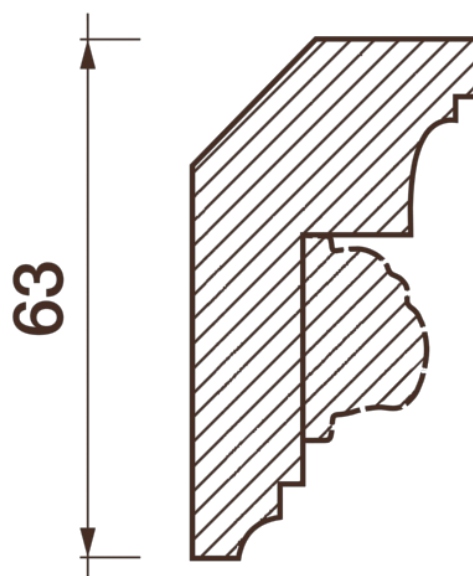

Карниз с рисунком Дк-144

Карниз с орнаментом (рисунком) — идеальные элементы для декорирования помещений в местах стыка вертикальной и горизонтальной поверхности. Придают изящество всему помещению.

ДИКАРТ

ЗАВОД ГИПСОВОЙ ЛЕПНИНЫ

8 (495) 150-21-95

8 (800) 707-52-95

info@dikart.ru

❶ Дп-99 (25Нх16мм)

❷ КТ-280 (63Нх35мм)

Высота - 63 мм

Глубина - 35 мм

Длина - 1 м.п.

Материал - гипс