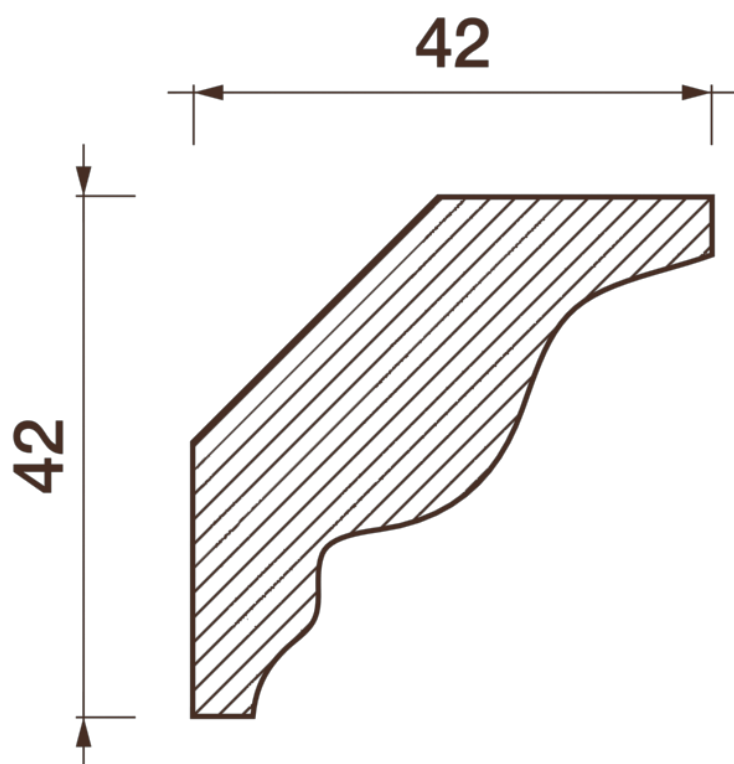

## Карниз гладкотянутый Кт-137

Гладкий карниз подчеркнет уникальность и стиль проделанного ремонта. Отличный декор, деталь, элемент, скрывающий стыки стен и потолка.

# ДИКАРТ

ЗАВОД ГИПСОВОЙ ЛЕПНИНЫ

8 (495) 150-21-95

8 (800) 707-52-95

info@dikart.ru

Высота - 42 мм  
Ширина - 42 мм  
Длина - 1 м.п.  
Материал - гипс