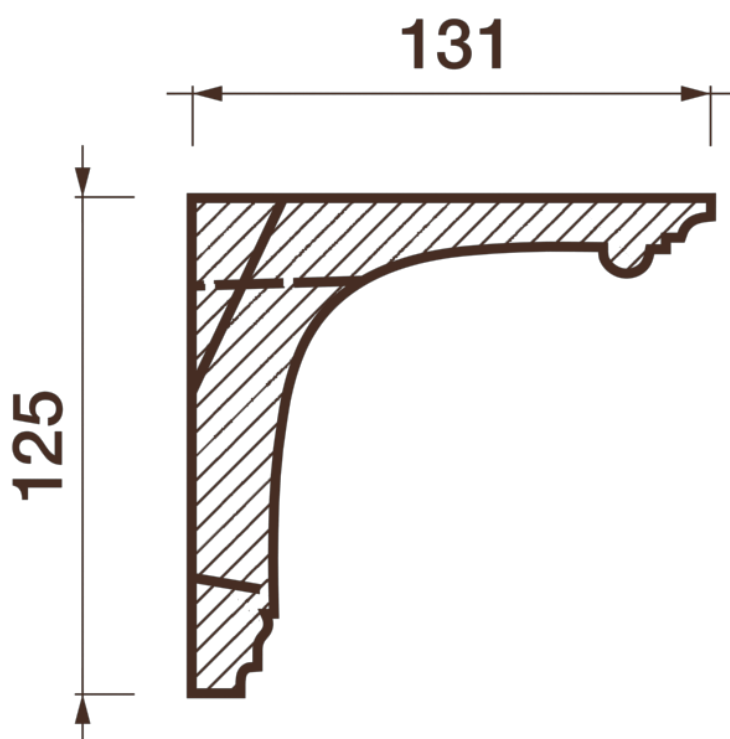

Карниз с рисунком Дк-326

Карниз с орнаментом (рисунком) — идеальные элементы для декорирования помещений в местах стыка вертикальной и горизонтальной поверхности. Придают изящество всему помещению.

ДИКАРТ

ЗАВОД ГИПСОВОЙ ЛЕПНИНЫ

8 (495) 150-21-95

8 (800) 707-52-95

info@dikart.ru

❶ Дк-325 (125Нх131мм)

❷ КТ-642 (125Нх131мм)

Высота - 125 мм

Глубина - 131 мм

Длина - 1 м.п.

Материал - гипс

Карниз с рисунком Дк-326

ДИКАРТ

ЗАВОД ГИПСОВОЙ ЛЕПНИНЫ

8 (495) 150-21-95

8 (800) 707-52-95

info@dikart.ru

❶ Дк-325 (125Нх131мм)

❷ КТ-642 (125Нх131мм)