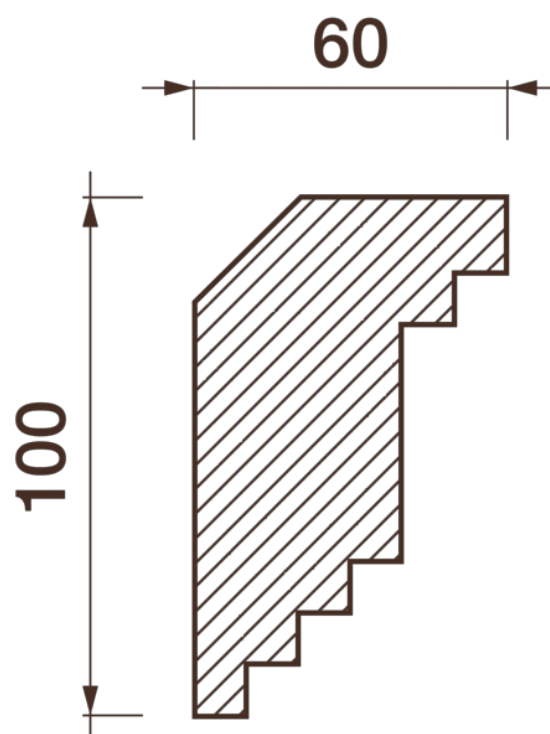

## Карниз гладкотянутый Кт-251

Гладкий карниз подчеркнет уникальность и стиль проделанного ремонта. Отличный декор, деталь, элемент, скрывающий стыки стен и потолка.

# ДИКАРТ

ЗАВОД ГИПСОВОЙ ЛЕПНИНЫ

8 (495) 150-21-95

8 (800) 707-52-95

info@dikart.ru

Высота - 100 мм  
Ширина - 60 мм  
Длина - 1 м.п.  
Материал - гипс