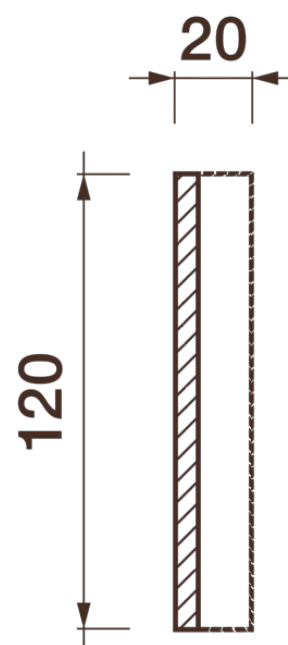

## Фриз Дф-250

Гипсовый фриз - декоративный орнамент в виде горизонтальной полосы, прекрасно преобразует интерьер своим дополнением.

# ДИКАРТ

ЗАВОД ГИПСОВОЙ ЛЕПНИНЫ

8 (495) 150-21-95

8 (800) 707-52-95

info@dikart.ru

Высота - 120 мм  
Ширина - 20 мм  
Длина - 1 м.п.  
Материал - гипс