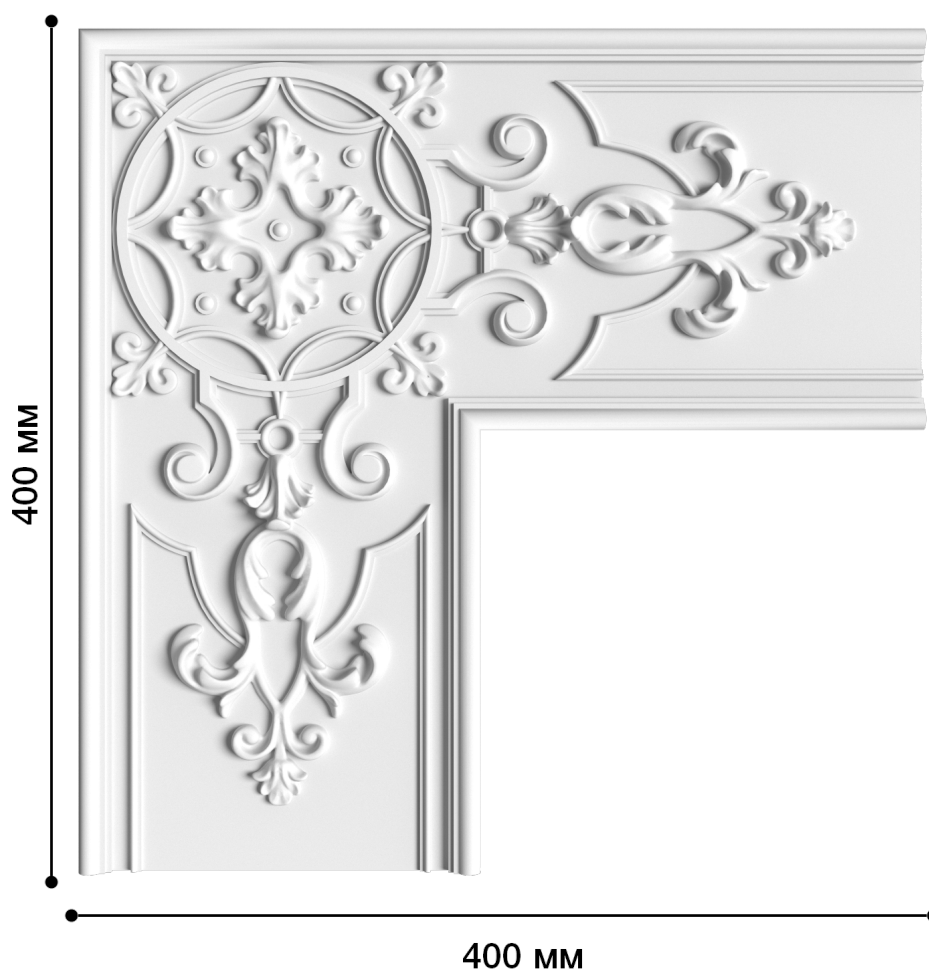

Угол Ду-96

Декоративные углы из гипса – один из оригинальных элементов декора! Их часто используют для финального уточнения композиции. В нашем каталоге большой ассортимент угловых элементов, это позволит легко подобрать изделия для оформления любого интерьера.

ДИКАРТ

ЗАВОД ГИПСОВОЙ ЛЕПНИНЫ

8 (495) 150-21-95

8 (800) 707-52-95

info@dikart.ru

Высота - 400 мм
Ширина - 400 мм
Глубина - 25 мм
Материал - гипс