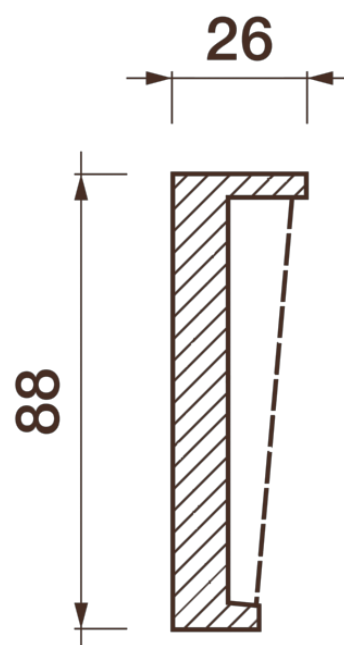

Фриз Дф-174

Гипсовый фриз - декоративный орнамент в виде горизонтальной полосы, прекрасно преобразует интерьер своим дополнением.

ДИКАРТ

ЗАВОД ГИПСОВОЙ ЛЕПНИНЫ

8 (495) 150-21-95

8 (800) 707-52-95

info@dikart.ru

Высота - 88 мм
Ширина - 26 мм
Длина - 1 м.п.
Материал - гипс