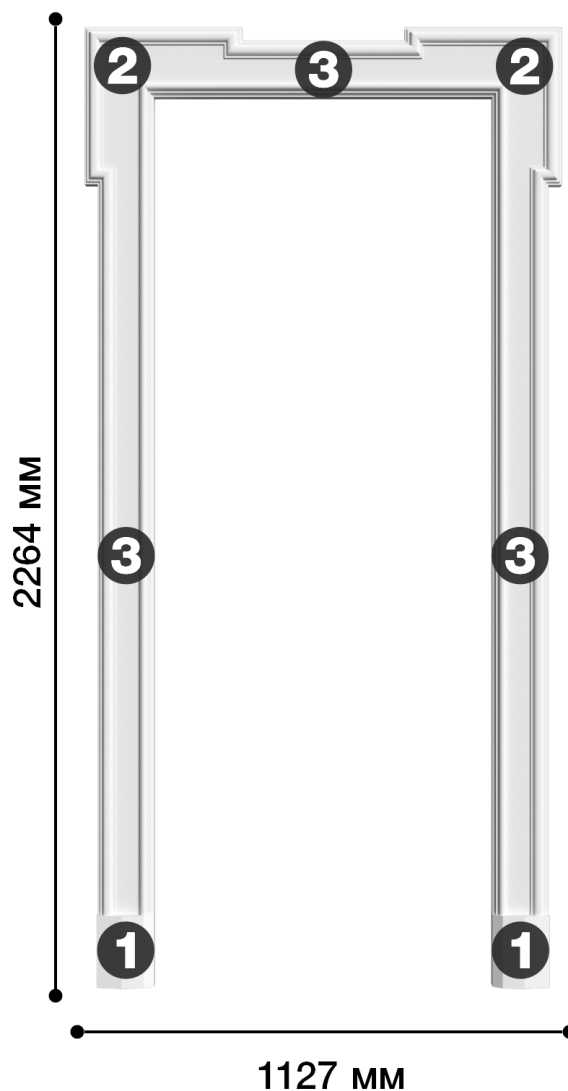

## Портал-2

Декоративный портал — оформление дверного проёма, конструкция из гипсовых элементов, выполненная в оригинальном стиле.

# ДИКАРТ

ЗАВОД ГИПСОВОЙ ЛЕПНИНЫ

8 (495) 150-21-95

8 (800) 707-52-95

info@dikart.ru

- ❶ Дбп-5 (170x134x50мм)
- ❷ Ду-74 (402x401x40мм)
- ❸ М-295 (132Нx40мм)

Высота - 2264 мм  
Ширина - 1127 мм  
Глубина - 50 мм  
Материал - гипс